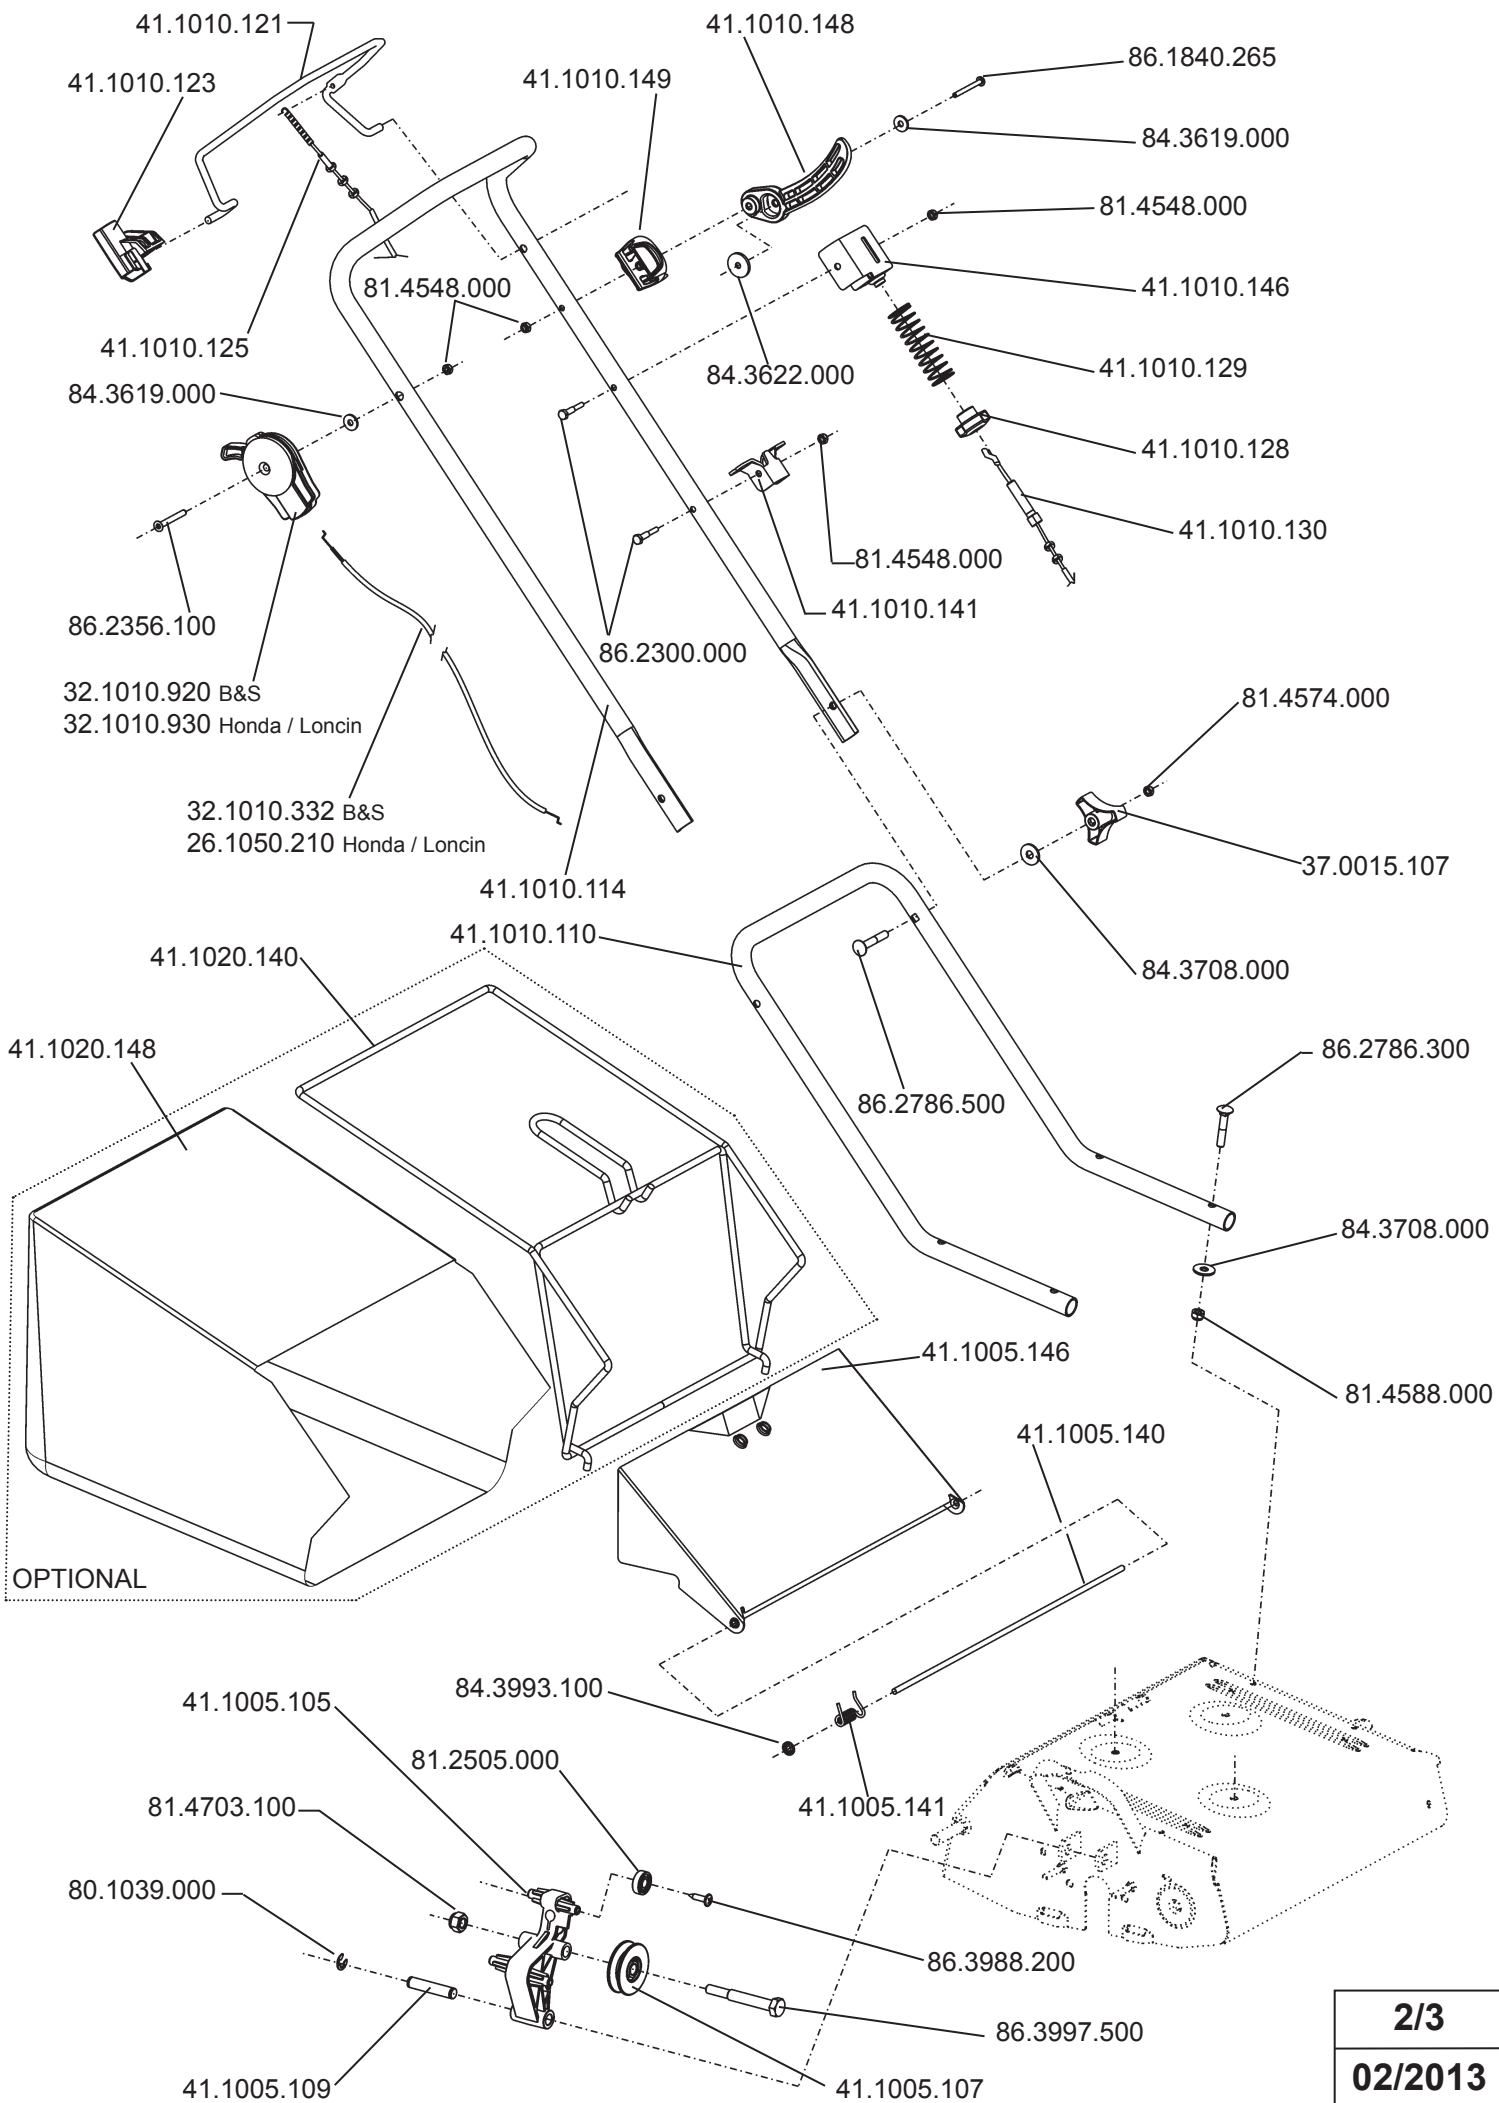

SCARIFICATORE
 SCARIFIER
 SCARIFICATEUR
 VERTIKURIERER

SC 42

41.1020.100