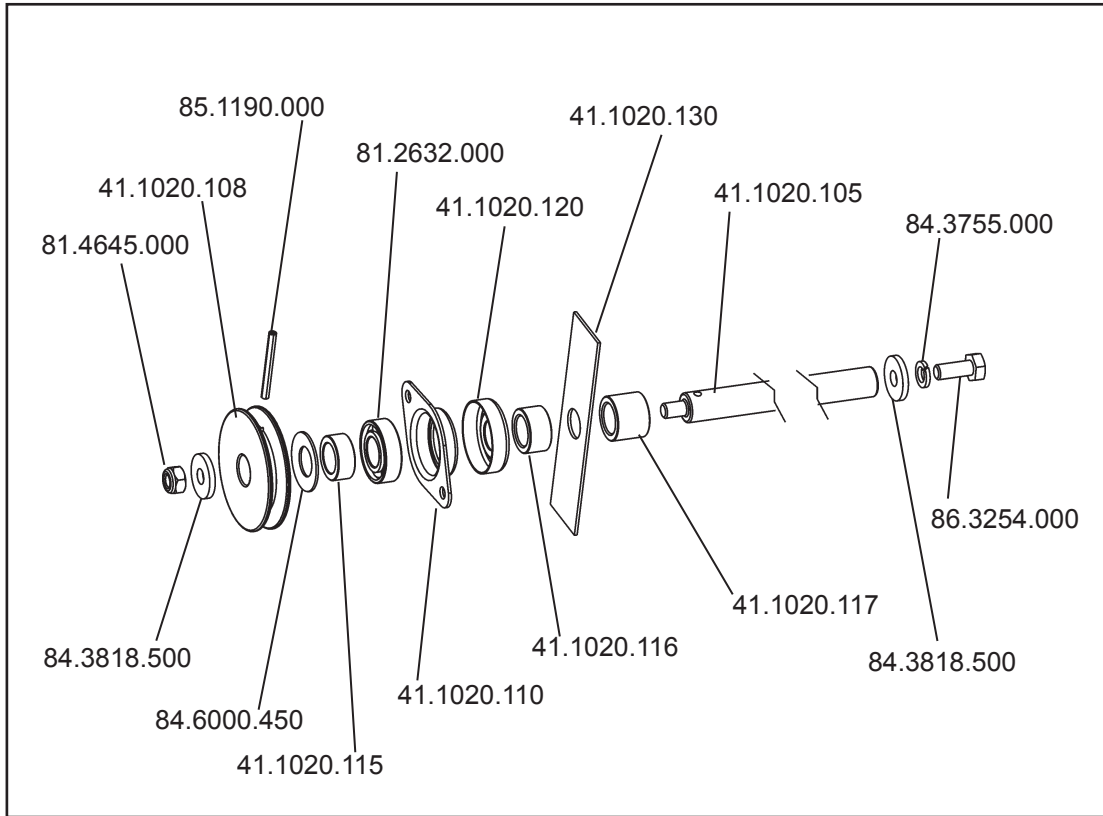

SCARIFICATORE
 SCARIFIER
 SCARIFICATEUR
 VERTIKURIERER

SC 42

41.1020.100