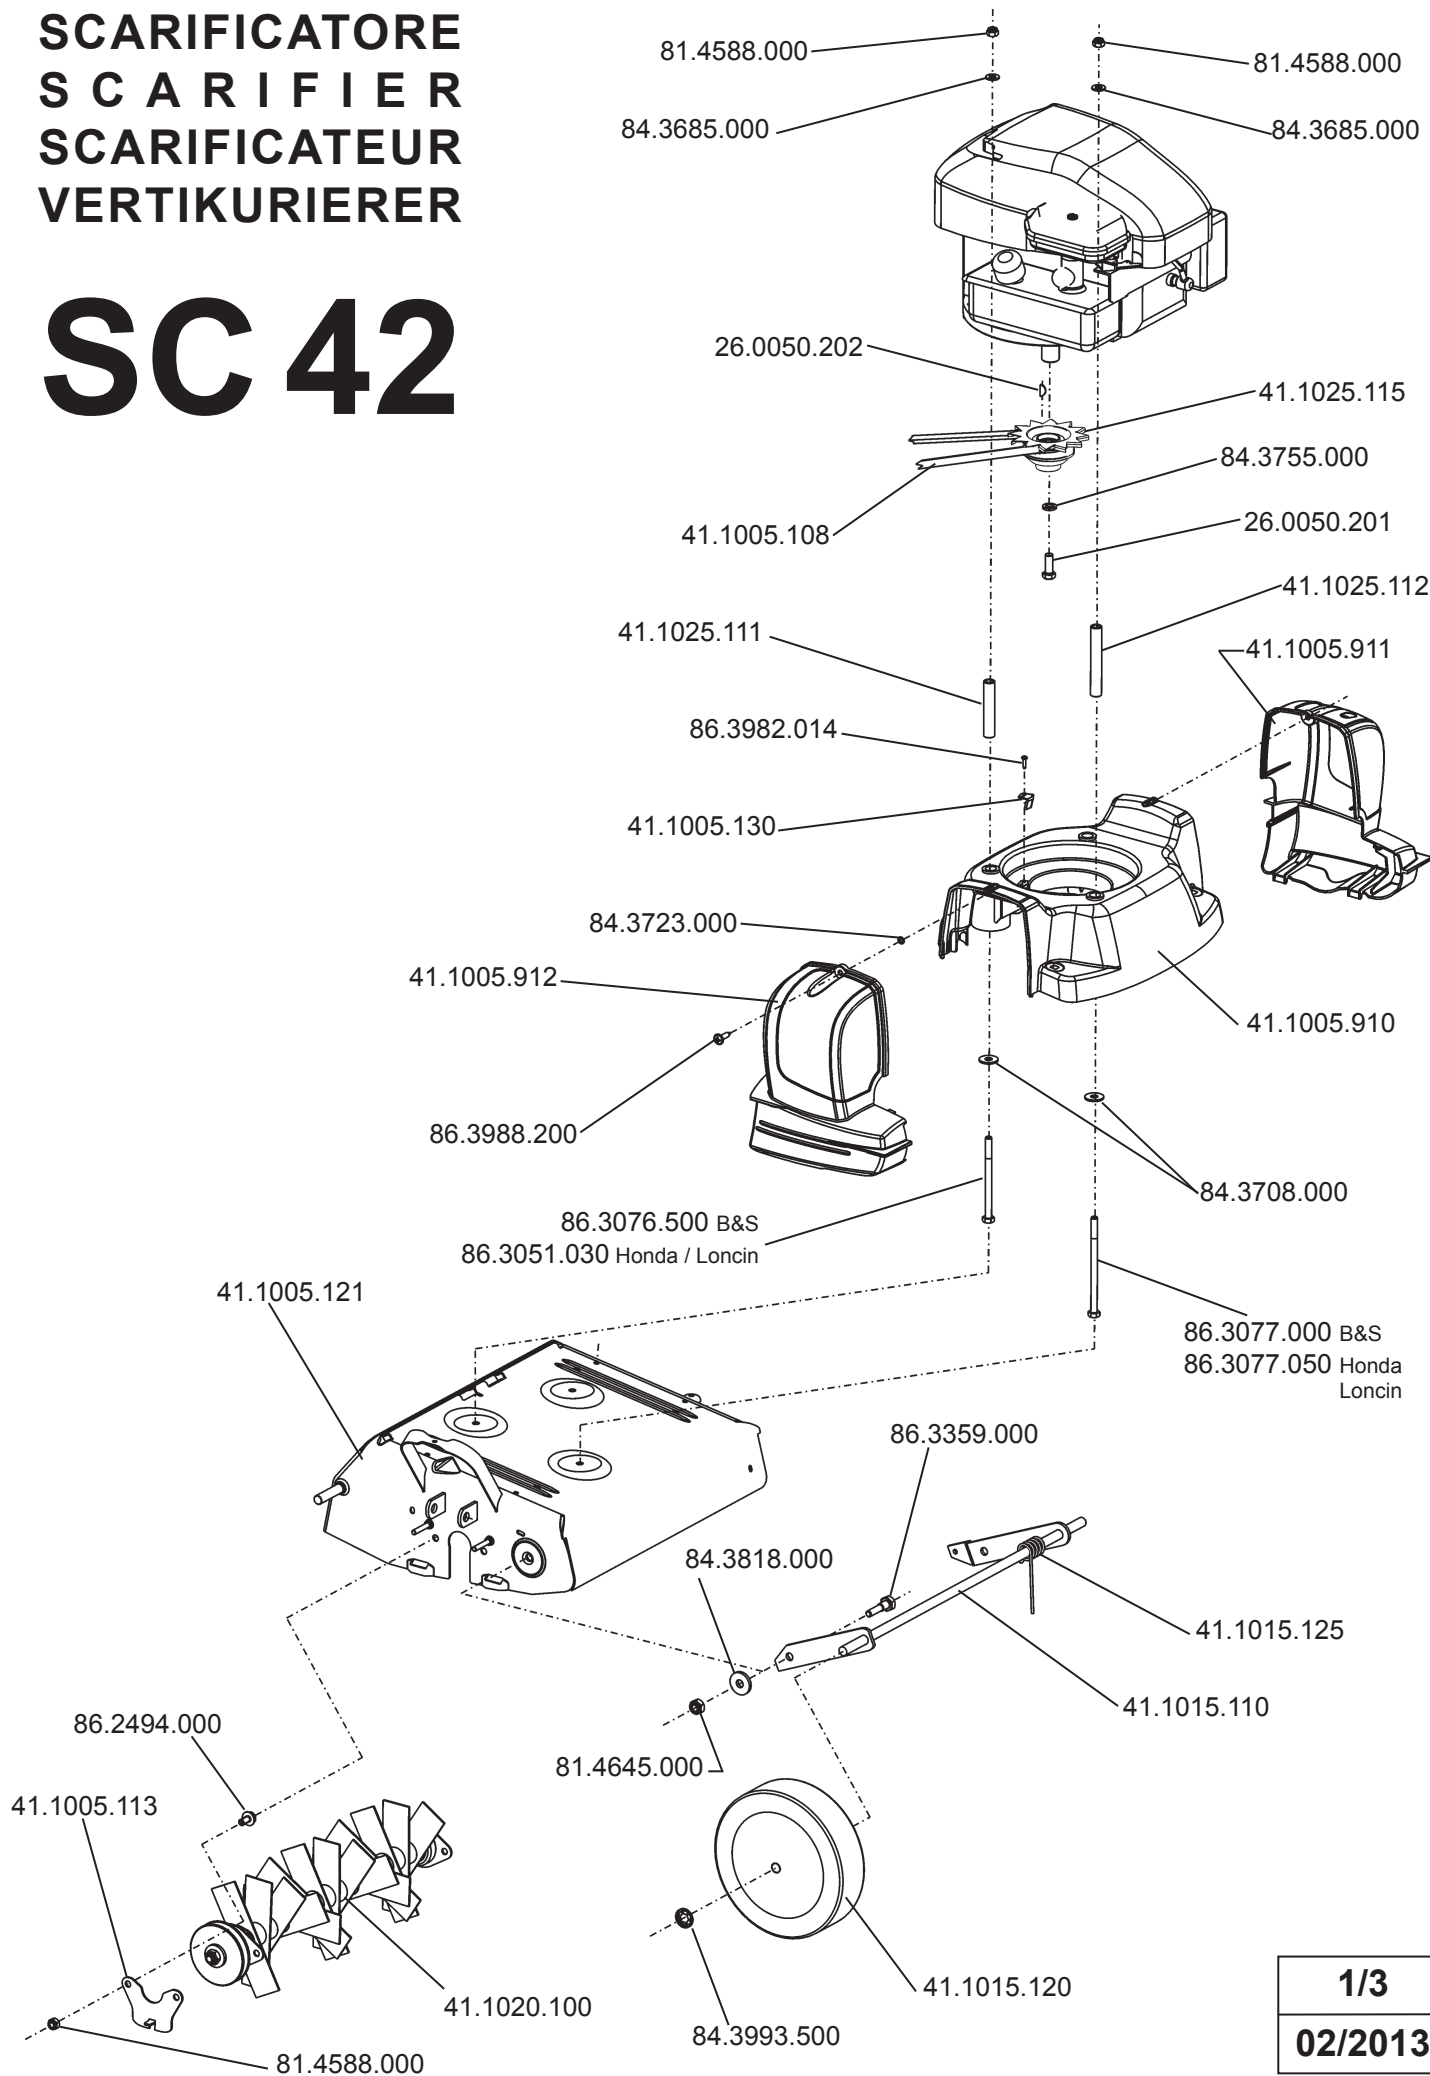

SCARIFICATORE
 SCARIFIER
 SCARIFICATEUR
 VERTIKURIERER

SC 42

41.1020.100