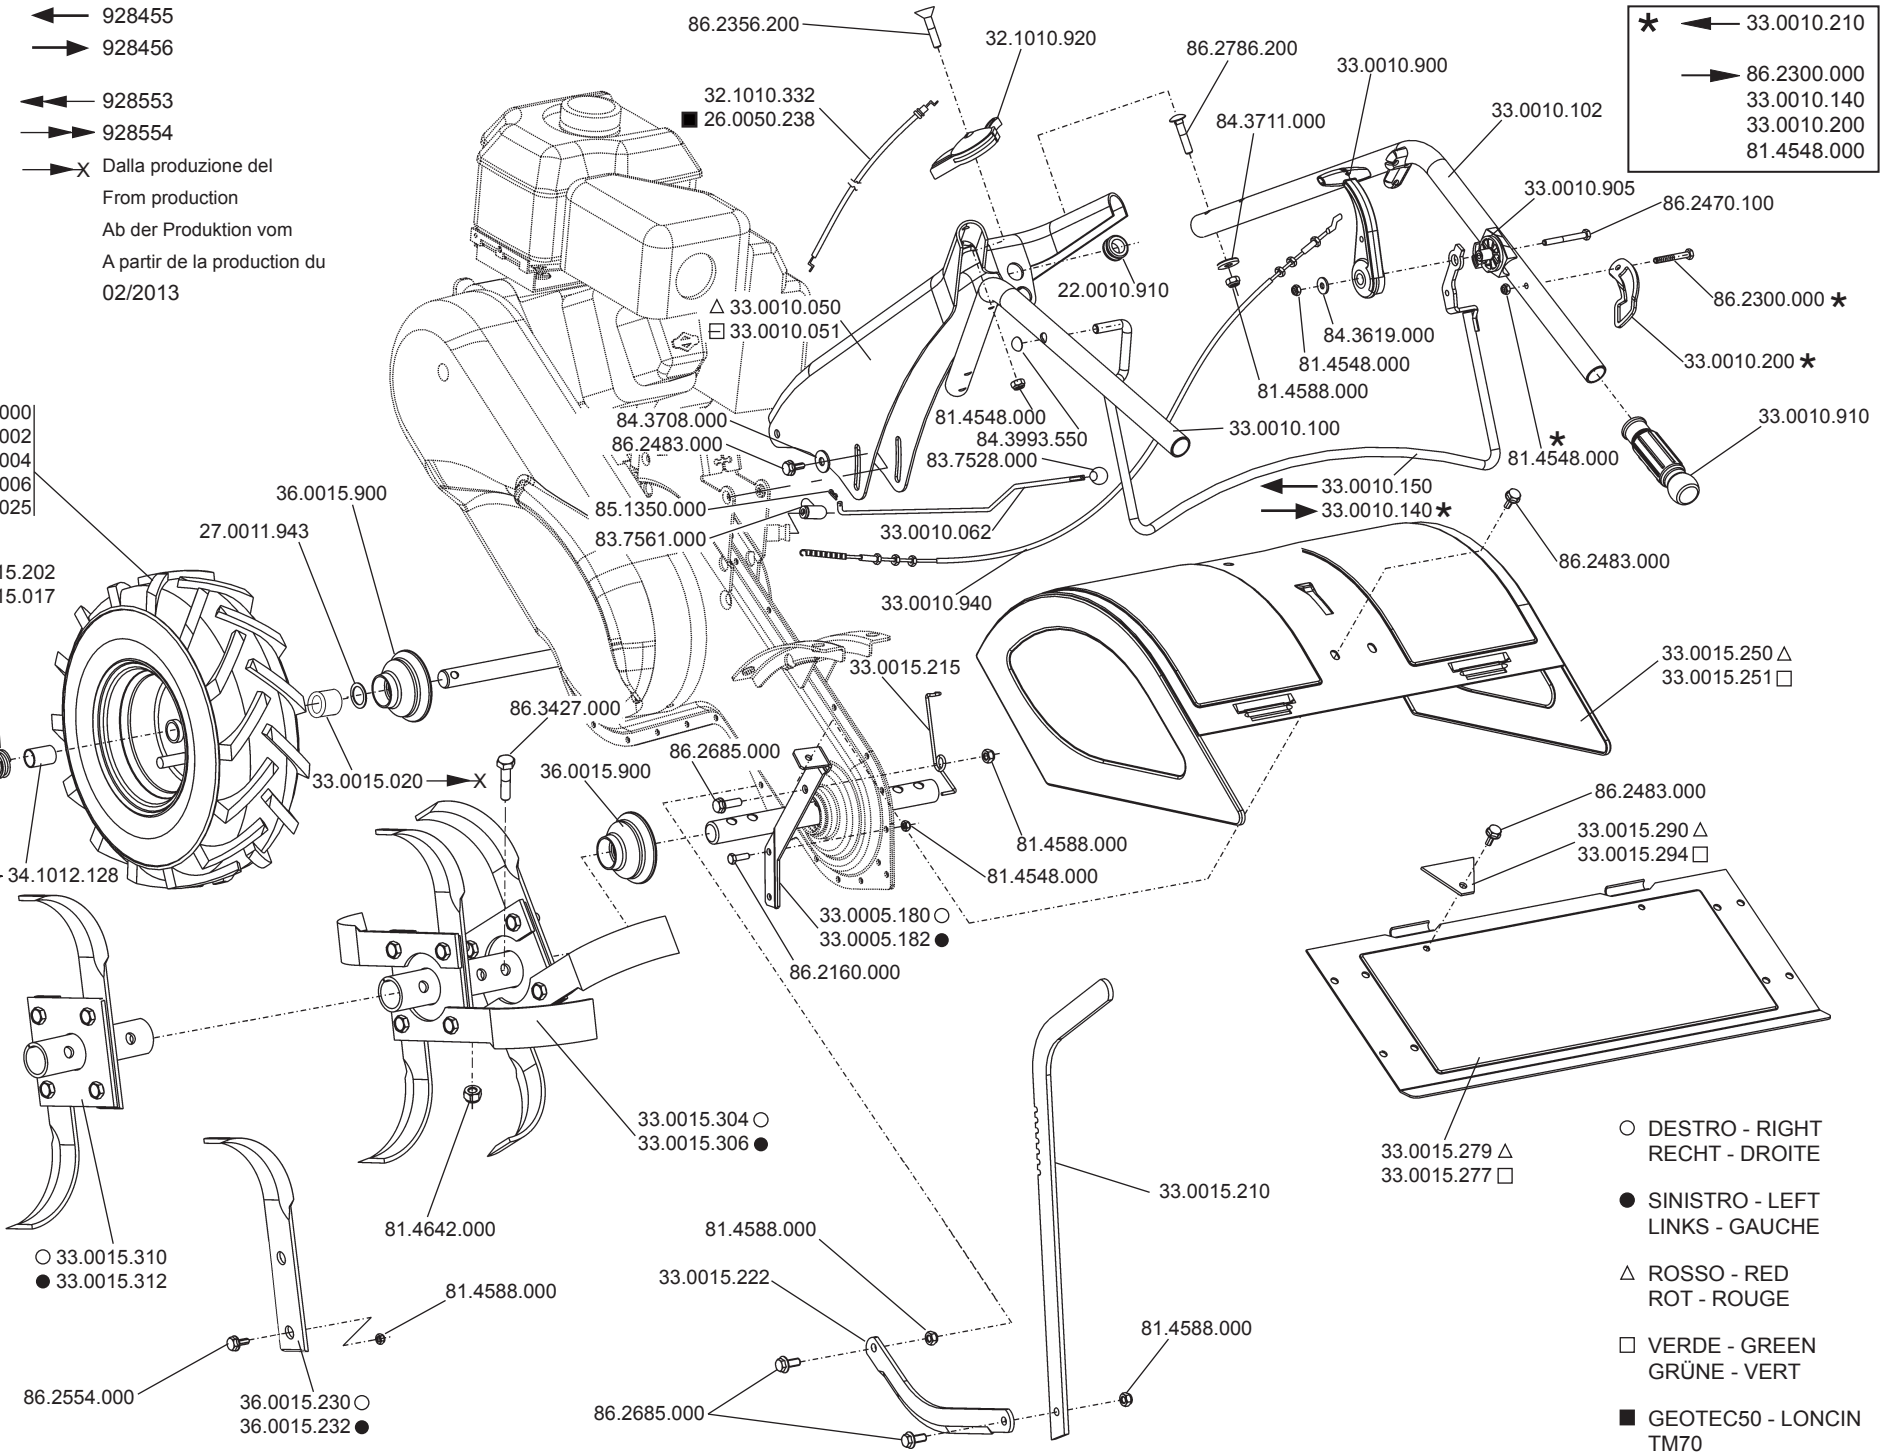

### **RTT 3**

**TAV. 1** RUOTE, FRESE E STEGOLA - WHEELS, ROTARY TILLERS AND HANDLEBAR  
ROUES, FRAISE ET MANCHERONS - RÄDER, HACKSATZ UND HANDHOLM

**TAV. 2** MOTORE E CINGHIE - ENGINE AND BELTS - MOTEUR ET COURROIES - MOTOR UND KEILRIEMEN

**TAV. 3** CAMBIO E INGRANAGGI - GEARBOX AND GEARS - BOÎTE ET ENGRENAGES - GETRIEBE UND ZAHNRÄDER

←	Fino alla matricola	→	Dalla matricola
←←	Up to serial number	→→	From serial number
	Bis zur seriennummer		Ab der seriennummer
	Jusqu'à la matricule		A partir de la matricule

← 928455  
 → 928456  
 ← 928553  
 → 928554  
 → X Dalla produzione del  
 From production  
 Ab der Produktion vom  
 A partir de la production du  
 02/2013

★ ←	33.0010.210
→	86.2300.000
	33.0010.140
	33.0010.200
	81.4548.000

←	○	33.0015.000
←	●	33.0015.002
→	○	33.0015.004
→	●	33.0015.006
→ X	●	33.0015.025

←	26.3015.202
→	33.0015.017

○	33.0015.015
○	86.2860.010
○	81.4588.000
○	33.0015.012

○	DESTRO - RIGHT
	RECHT - DROITE
●	SINISTRO - LEFT
	LINKS - GAUCHE
△	ROSSO - RED
	ROT - ROUGE
□	VERDE - GREEN
	GRÜNE - VERT
■	GEOTEC50 - LONCIN
	TM70