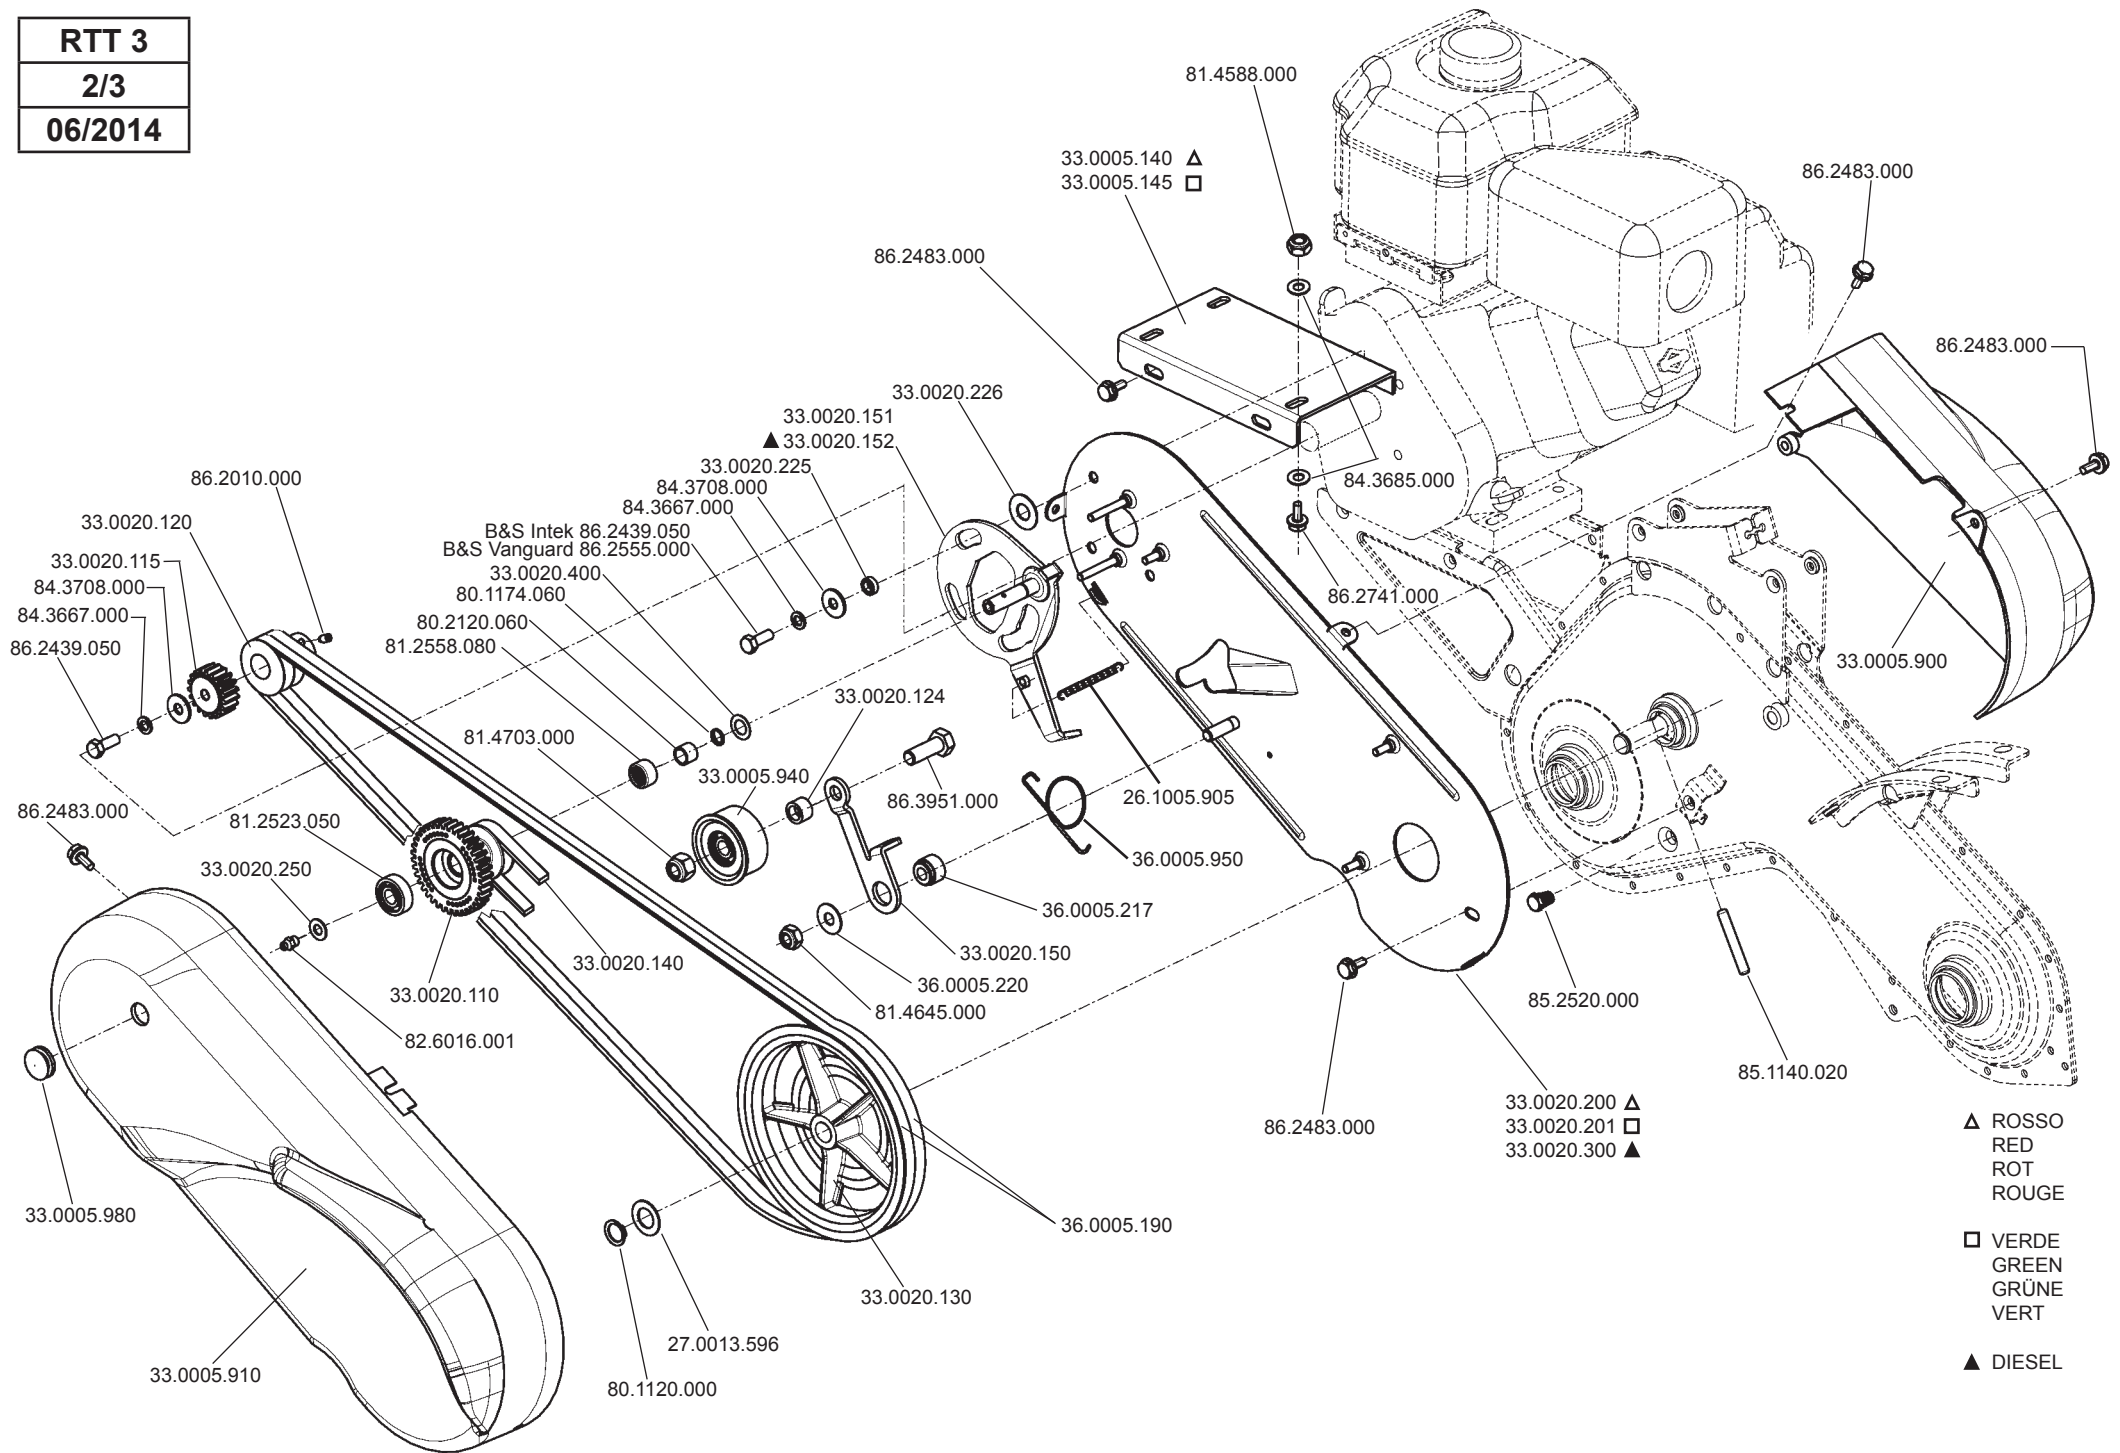

← 928455  
 → 928456  
 ← 928553  
 → 928554  
 → X Dalla produzione del  
 From production  
 Ab der Produktion vom  
 A partir de la production du  
 02/2013

★ ←	33.0010.210
→	86.2300.000
	33.0010.140
	33.0010.200
	81.4548.000

←	○	33.0015.000
←	●	33.0015.002
→	○	33.0015.004
→	●	33.0015.006
→ X	●	33.0015.025

←	26.3015.202
→	33.0015.017

○	33.0015.015
○	86.2860.010
○	81.4588.000
○	33.0015.012

○	DESTRO - RIGHT
	RECHT - DROITE
●	SINISTRO - LEFT
	LINKS - GAUCHE
△	ROSSO - RED
	ROT - ROUGE
□	VERDE - GREEN
	GRÜNE - VERT
■	GEOTEC50 - LONCIN
	TM70