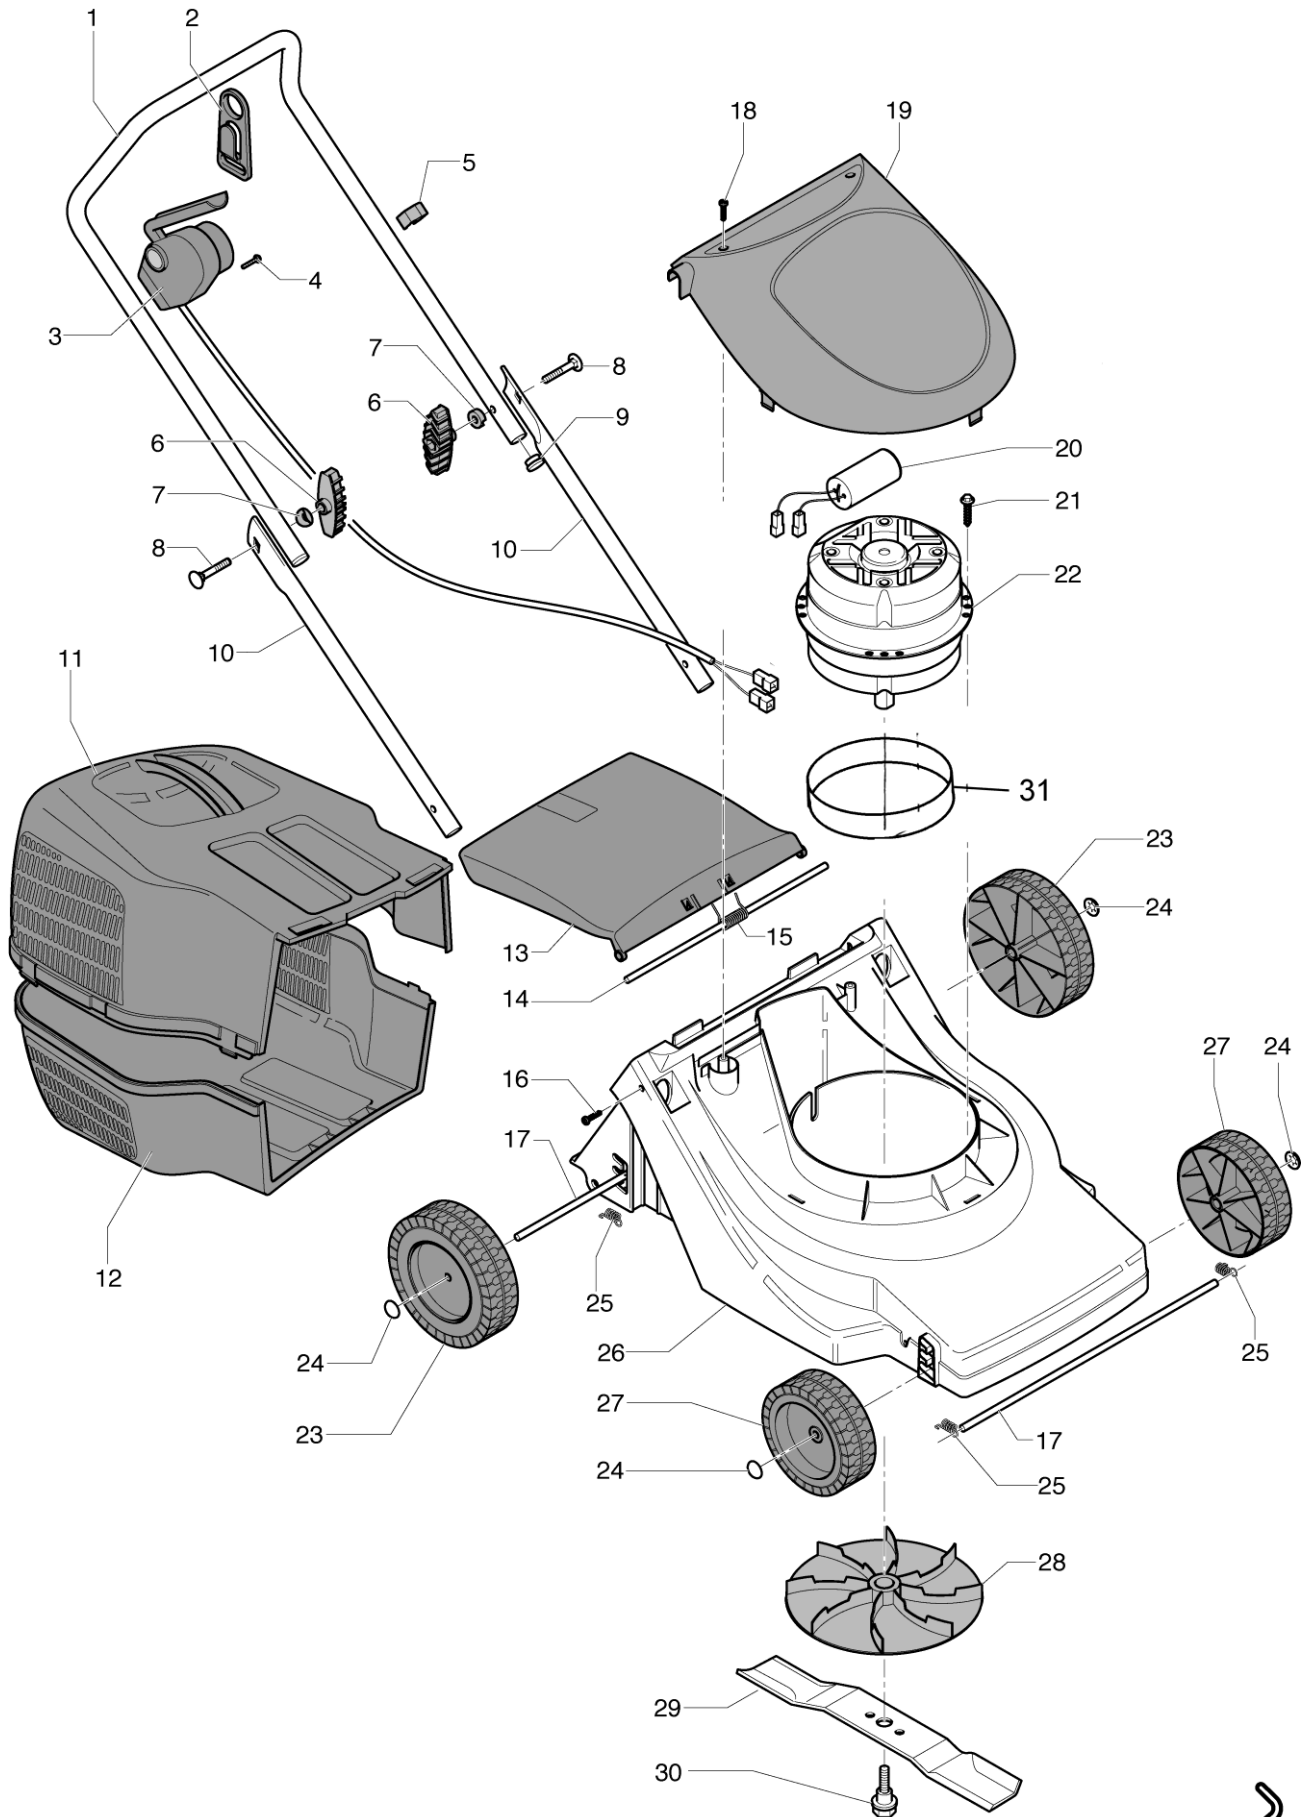

GX 33 E - SP 33 E

RICAMBI ORIGINALI

MOD. GX 33 E - SP 33 E

POS.	CODICE	I	F	D	GB	E	GX	SP
1	CP032038	Manico Sup.	Guidon	Stiel	Handle	Manillar	1	1
2	CP042218	Supporto Cavo	Porte Cable	Kabelhalter	Cable Support	Fijador Cable	1	1
3	CP042185	Interruttore D-I-A-B-NI	Interrupteur	Schalter D-I-F-A-B-NI-E	Switch	Interruptor	1	1
4	CP023925	Vite Autof.	Vis	Schraube	Screw	Tornillo	2	2
5	CP050222	Fermacavo	Attache Cable	Kabelbeschwerer	Clip	Fijador Cable	1	1
6	CP032228	Pomolo Manico	Écrou	Griff	Knob Handle	Pomo Manillar	2	2
7	CP032230	Rondella	Rondelle	Scheibe	Washer	Arandela	2	2
8	CP040640	Vite Tqst	Vis	Schraube	Screw	Tornillo	2	2
9	CP045718	Tappo	Couvercle	Kappe	Cap	Tapa	2	2
10	CP032033	Manico Inf.	Guidon	Stiel	Handle	Manillar	2	2
11	CP032023	Cesto Rigido Sup	Sac Ramasseur Sup	Grasfangsack	Grass Bag Up	Saco	1	1
12	CP032022	Cesto Rigido Inf	Sac Ramasseur Inf	Grasfangsack	Grass Bag Down	Saco	1	1
13	CP033018	Parasassi	Deflecteur	Deflektor	Rear Door	Deflectór	1	1
14	CP032203	Astina	Axe Pivot	Stange	Hinge Pin	Eje Deflectór	1	1
15	CP032193	Molla Parasassi	Ressort	Feder	Spring	Muelle	1	1
16	CP026338	Vite Autof.	Vis	Schraube	Screw	Tornillo	2	2
17	CP033204	Asse Per Ruote	Axe Roue	Radstift	Pin	Eje Rueda	2	2
18	CP025025	Vite Autof.	Vis	Schraube	Screw	Tornillo	2	2
19	CP033103	Cupolina Sup. Nera	Calotte	Verkleidung	Cover	Carcasa	1	1
20	CP019814	Condensatore 14 Mf	Condensateur	Kondensator	Condenser	Condensador	1 x Engine 1100W	
21	CP026030	Vite Autof.	Vis	Schraube	Screw	Tornillo	4	4
22	CP017082F	Motore El. 800 W	Moteur	Motor	Engine	Motor	1	1
22	CP017098F	Motore El. 1000 W	Moteur	Motor	Engine	Motor	Optional	
22	CP017100F	Motore El. 1100 W	Moteur	Motor	Engine	Motor	Optional	
23	CP033109	Ruota 150 Foro 7	Roue	Rad	Wheel	Rueda	2	2
24	CP046617	Cappellotto Sferico	Clip	Rückhalt	Retainer	Anillo Clip	4	4
25	CP033192	Molla Per Ruote 40	Ressort	Feder	Spring	Muelle	4	4
26	CP033002.02	Chassis Rosso	Carter	Gehäuse	Deck	Chasis Ral 3000	1	
26	CP033002.13	Chassis Giallo	Carter	Gehäuse	Deck	Chasis Ral 1021		1
27	CP033108	Ruota 125 Foro 7	Roue	Rad	Wheel	Rueda	2	2
28	CP032158	Ventola	Ventilateur	Lauftrad	Fan	Ventilador	1	1
29	CP032011	Lama	Lame	Messer	Blade	Cuchilla	1	1
30	CP032209	Vite Lama	Vis	Schraube	Screw	Tornillo	1	1
31	CP032174	Anello Convogliatore	Anneau	Ring	Ring	Anillo	1 x Engine 800w	