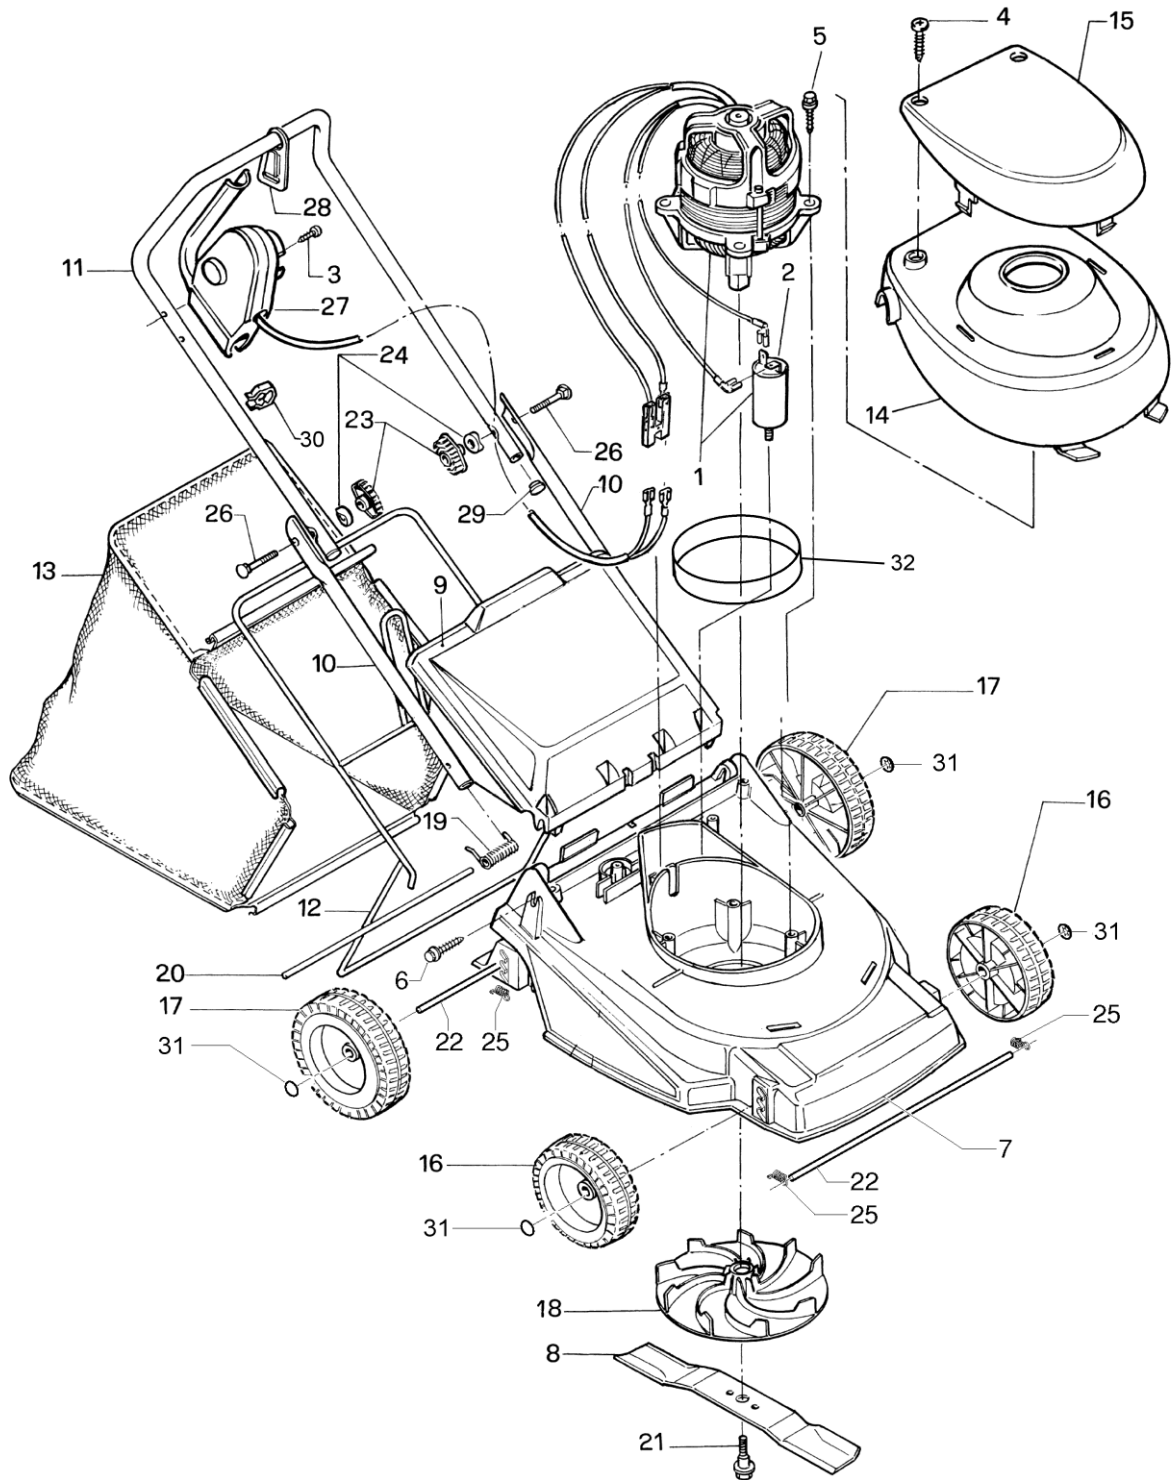

GT 32 E - GX 32 E - SP 32 E

MOD. GT 32 E - GX 32 E - SP 32 E

POS.	CODICE	I	F	D	GB	E	GT 32	GX 32	SP 32
1	CP017080F	Motore El. 800 W	Moteur	Motor	Engine	Motor		1	1
1	CP017100F	Motore El. 1100 W	Moteur	Motor	Engine	Motor	1		
2	CP019810	Condensatore 10 Mf	Condensateur	Kondensator	Condenser	Condensador	Old Engine 1100W ATB		
2	CP019814	Condensatore 14 Mf	Condensateur	Kondensator	Condenser	Condensador	1		
2	CP019812	Condensatore 12 Mf	Condensateur	Kondensator	Condenser	Condensador		1	1
3	CP023925	Vite Autof.	Vis	Schraube	Screw	Tornillo	2	2	2
4	CP025025	Vite Autof.	Vis	Schraube	Screw	Tornillo	2	2	2
5	CP026030	Vite Autof.	Vis	Schraube	Screw	Tornillo	4	4	4
6	CP026338	Vite Autof.	Vis	Schraube	Screw	Tornillo	2	2	2
7	CP032002	Chassis Verde N.T.	Carter	Gehäuse	Deck	Chasis	1		
7	CP032002.02	Chassis Rosso N.T	Carter	Gehäuse	Deck	Chasis Ral 3000		1	
7	CP032002.12	Chassis Turchese	Carter	Gehäuse	Deck	Chasis			1
8	CP032011	Lama	Lame	Messer	Blade	Cuchilla	1	1	1
9	CP032018	Parasassi	Deflecteur	Deflektor	Rear Door	Deflectór	1	1	1
10	CP032033	Manico Inf.	Guidon	Stiel	Handle	Manillar	2	2	2
11	CP032038	Manico Sup.	Guidon	Stiel	Handle	Manillar	1	1	1
12	CP032078	Telaio Cesto	Attelage	Grasfangrahmen	Frame	Amazon Saco	1	1	1
13	CP032083	Tela Cesto Bianca	Sac Ramasseur	Grasfangsack	Grass Bag	Saco Tela	1		
13	CP032083.05	Tela Cesto Nera	Sac Ramasseur	Grasfangsack	Grass Bag	Saco Tela		1	1
14	CP032102	Cupolina Inf. Bianca	Calotte	Verkleidung	Cover	Carcasa	1	1	1
15	CP032103	Cupolina Sup. Verde	Calotte	Verkleidung	Cover	Carcasa	1		
15	CP032103.02	Cupolina Sup. Rossa	Calotte	Verkleidung	Cover	Carcasa Ral 3000		1	
15	CP032103.12	Cupolina Sup. Turchese	Calotte	Verkleidung	Cover	Carcasa			1
16	CP033108	Ruota 125 Foro 7	Roue	Rad	Wheel	Rueda	2	2	2
17	CP033109	Ruota 150 Foro 7	Roue	Rad	Wheel	Rueda	2	2	2
18	CP032158	Ventola	Ventilateur	Lauftrad	Fan	Ventilador	1	1	1
19	CP032193	Molla Parasassi	Ressort	Feder	Spring	Muelle	1	1	1
20	CP032203	Astina	Axe Pivot	Stange	Hinge Pin	Eje Deflectór	1	1	1
21	CP032209	Vite Lama	Vis	Schraube	Screw	Tornillo	1	1	1
22	CP032204	Asse Per Ruote	Axe Roue	Radstift	Pin	Eje Rueda	2	2	2
23	CP032228	Pomolo Manico	Écrou	Griff	Knob Handle	Pomo Manillar	2	2	2
24	CP032230	Rondella	Rondelle	Scheibe	Washer	Arandela	2	2	2
25	CP032192	Molla Per Ruote 32	Ressort	Feder	Spring	Muelle	4	4	4
26	CP040640	Vite Tqst	Vis	Schraube	Screw	Tornillo	2	2	2
27	CP042185	Interruttore D-I-A-B-NI	Interrupteur	Schalter D-I-F-A-B-NI-E	Switch	Interruptor	1	1	1
28	CP042218	Supporto Cavo	Porte Cable	Kabelhalter	Cable Support	Fijador Cable	1	1	1
29	CP045718	Tappo	Couvercle	Kappe	Cap	Tapa	2	2	2
30	CP050222	Fermacavo	Attache Cable	Kabelbeschwerer	Clip	Fijador Cable	1	1	1
31	CP046617	Cappellotto Sferico	Clip	Rückhalt	Retainer	Anillo Clip	4	4	4
32	CP032174	Anello Convogliatore	Anneau	Ring	Ring	Anillo	Old Engine ATB		