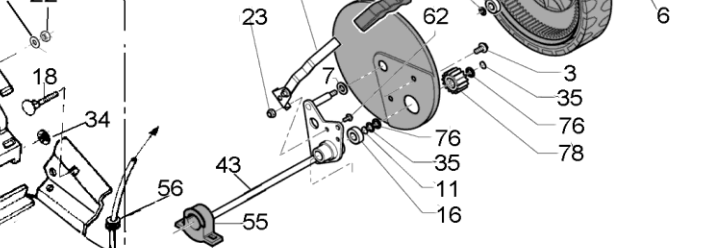

GX 46 S - AK 47 S PHW

Optional 4IN1

RICAMBI ORIGINALI

MOD. GX 46 S - AK 47 S PHW (4IN1)

POS.	CODICE	I	F	D	GB	E	GX 46 S	AK 47 S
1	CP023595	Vite Autof.	Vis	Schraube	Screw	Tornillo	4	4
2	CP024216	Vite Autof.	Vis	Schraube	Screw	Tornillo	3 (Honda)	
3	CP030812	Vite Te	Vis	Schraube	Screw	Tornillo	1	1
4	CP030825	Vite Te	Vis	Schraube	Screw	Tornillo	1	1
6	CP032908	Rondella	Rondelle	Scheibe	Washer	Arandela	6	6
7	CP032913	Rondella	Rondelle	Scheibe	Washer	Arandela	6	6
8	CP032924	Rondella	Rondelle	Scheibe	Washer	Arandela	4	4
9	CP032926	Rondella	Rondelle	Scheibe	Washer	Arandela	2	2
10	CP034615	Rivetto	Rivet	Niet	Rivet	Clavo	6	4
11	CP035905	Rasamento	Rondelle	Scheibe	Washer	Arandela	2	2
12	CP037305	Chiavetta	Clavette	Schlüsselchen	Woodruff Key	Chaveta	2	2
13	CP037406	Chiavetta	Clavette	Schlüsselchen	Woodruff Key	Chaveta	1 (Optional)	
16	CP038228	Cuscinetto	Roulement	Kugellager	Ball Bearing	Cojinete	10	10
17	CP040630	Vite Ttqst	Vis	Schraube	Screw	Tornillo	1	1
18	CP040835	Vite Ttqst	Vis	Schraube	Screw	Tornillo	2	2
19	CP042216	Blocchetto Cavo Freno	Attache Cable Frein	Kabelbeschwerer	Clip	Fijador Cable	1	1
20	CP042806	Dado	Écrou	Mutter	Knob	Esparrago	2	2
21	CP042808	Dado	Écrou	Mutter	Knob	Esparrago	3	3
22	CP044708	Dado	Écrou	Mutter	Knob	Esparrago	9	9
23	CP044726	Dado	Écrou	Mutter	Knob	Esparrago	5	5
24	CP045530	Spina	Goupille	Dorn	Pin	Pasador	1	1
25	CP045722	Tappo	Couvercle	Kappe	Cap	Tapa	2 (Optional)	
26	CP045911	Molla A Tazza	Rondelle	Scheibe	Washer	Muelle	1	1
27	CP046001.02	Chassis Rosso	Carter	Gehäuse	Deck	Chasis	1	
27	CP047001.03	Chassis Argento	Carter	Gehäuse	Deck	Chasis		1
28	CP046042	Manico Sup.	Guidon	Stiel	Handle	Manillar	1	1
29	CP046068	Leva Innesto	Levier Embrayage	Stange	Lever Clutch	Leva	1	1
30	CP046073	Leva Freno	Levier Frein	Stange	Lever	Leva	1	1
31	CP052149	Cavo Freno	Cable Frein	Kabel	Cable	Cable	1 (Honda)	
31	CP046148	Cavo Freno	Cable Frein	Kabel	Cable	Cable	1 (B&S)	
32	CP046192	Molla	Ressort	Feder	Spring	Muelle	1 (Optional)	
34	CP046607	Ritegno	Clip	Rückhalt	Retainer	Anillo Clip	3	3
35	CP046812	Seeger	Seeger	Ruckhalt	Retainer	Anillo Clip	4	4
36	CP047012	Lama Alettata	Lame	Messer	Blade	Cuchilla	1 (Optional)	
37	CP047013	Lama	Lame	Messer	Blade	Cuchilla	1	1
38	CP047015	Lama Mulching	Lame	Messer	Blade	Cuchilla	1 (Optional)	
39	CP047018	Parasassi	Deflecteur	Deflektor	Rear Door	Deflectór	1	1
40	CP047026	Tappo Mulching	Couvercle	Mulchabdeckung Access	Mulch Plug Accessory	Tapa	1 (Optional)	
41	CP047034	Manico Inf.	Guidon	Stiel	Handle	Manillar	1	1
42	CP047048	Assale Ant	Axe Avant	Vorderachse	Front Axle	Eje Anterior	1	1
43	CP047056	Assale Post. 47 Hw	Axe Arriere	Hinterachse	Rear Axle	Eje Posterior	1	1
44	CP047062	Tirante Assale 47 Hw	Barre	Gestänge	Link Rod	Tirante Eje	1	1
45	CP047078	Telaio Cesto	Attelage	Grasfangrahmen	Frame	Armazon Saco	1	1
46	CP047083	Tela Cesto Bianca	Sac Ramasseur	Grasfangsack	Grass Bag	Saco Tela		1
46	CP047083.05	Tela Cesto Nera	Sac Ramasseur	Grasfangsack	Grass Bag	Saco Tela	1	
47	CP047088	Riduttore Tr 47	Reducteur	Untersetzunggetriebe	Gear Box Assy	Transmision	1	1
48	CP047096	Copricinghia	Couvercle Courroie	Riemenschutz	Belt Cover	Tapa	1	1
49	CP047142	Cavo Acceleratore	Cable Gaz	Beschleuniger	Throttle Cable	Acelerador	1 (Honda)	
49	CP047143	Cavo Acceleratore	Cable Gaz	Beschleuniger	Throttle Cable	Acelerador	1 (B&S)	
51	CP047192	Molla	Ressort	Feder	Spring	Muelle	1	
52	CP047203	Astina	Axe Pivot	Stange	Hinge Pin	Eje Deflectór	1	1
53	CP047212	Supporto Assale	Support	Achselager	Support	Soporte	1	1
54	CP047213	Supporto Assale	Support	Achselager	Support	Soporte	1	1
55	CP047215	Supporto Assale	Support	Achselager	Support	Soporte	2	2
56	CP047217	Passacavo	Jointe	Ring	Ring	Anillo	1	1
57	CP047220	Copriacceleratore	Couvercle	Deckel	Cover	Copa Protectora	1	1
58	CP047222	Leva Completa Corta	Levier	Stange	Lever	Leva	2	2