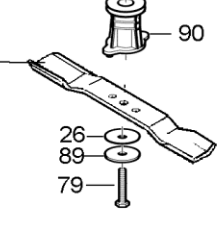

GX 46 S - AK 47 S PHW

Optional 4IN1

RICAMBI ORIGINALI

MOD. GX 46 S - AK 47 S PHW (4IN1)

POS.	CODICE	I	F	D	GB	E	GX 46 S	AK 47 S
1	CP023595	Vite Autof.	Vis	Schraube	Screw	Tornillo	4	4
2	CP024216	Vite Autof.	Vis	Schraube	Screw	Tornillo	3 (Honda)	
3	CP030812	Vite Te	Vis	Schraube	Screw	Tornillo	1	1
4	CP030825	Vite Te	Vis	Schraube	Screw	Tornillo	1	1
6	CP032908	Rondella	Rondelle	Scheibe	Washer	Arandela	6	6
7	CP032913	Rondella	Rondelle	Scheibe	Washer	Arandela	6	6
8	CP032924	Rondella	Rondelle	Scheibe	Washer	Arandela	4	4
9	CP032926	Rondella	Rondelle	Scheibe	Washer	Arandela	2	2
10	CP034615	Rivetto	Rivet	Niet	Rivet	Clavo	6	4
11	CP035905	Rasamento	Rondelle	Scheibe	Washer	Arandela	2	2
12	CP037305	Chiavetta	Clavette	Schlüsselchen	Woodruff Key	Chaveta	2	2
13	CP037406	Chiavetta	Clavette	Schlüsselchen	Woodruff Key	Chaveta	1 (Optional)	
16	CP038228	Cuscinetto	Roulement	Kugellager	Ball Bearing	Cojinete	10	10
17	CP040630	Vite Ttqst	Vis	Schraube	Screw	Tornillo	1	1
18	CP040835	Vite Ttqst	Vis	Schraube	Screw	Tornillo	2	2
19	CP042216	Blocchetto Cavo Freno	Attache Cable Frein	Kabelbeschwerer	Clip	Fijador Cable	1	1
20	CP042806	Dado	Écrou	Mutter	Knob	Esparrago	2	2
21	CP042808	Dado	Écrou	Mutter	Knob	Esparrago	3	3
22	CP044708	Dado	Écrou	Mutter	Knob	Esparrago	9	9
23	CP044726	Dado	Écrou	Mutter	Knob	Esparrago	5	5
24	CP045530	Spina	Goupille	Dorn	Pin	Pasador	1	1
25	CP045722	Tappo	Couvercle	Kappe	Cap	Tapa	2 (Optional)	
26	CP045911	Molla A Tazza	Rondelle	Scheibe	Washer	Muelle	1	1
27	CP046001.02	Chassis Rosso	Carter	Gehäuse	Deck	Chasis	1	
27	CP047001.03	Chassis Argento	Carter	Gehäuse	Deck	Chasis		1
28	CP046042	Manico Sup.	Guidon	Stiel	Handle	Manillar	1	1
29	CP046068	Leva Innesto	Levier Embrayage	Stange	Lever Clutch	Leva	1	1
30	CP046073	Leva Freno	Levier Frein	Stange	Lever	Leva	1	1
31	CP052149	Cavo Freno	Cable Frein	Kabel	Cable	Cable	1 (Honda)	
31	CP046148	Cavo Freno	Cable Frein	Kabel	Cable	Cable	1 (B&S)	
32	CP046192	Molla	Ressort	Feder	Spring	Muelle	1 (Optional)	
34	CP046607	Ritegno	Clip	Rückhalt	Retainer	Anillo Clip	3	3
35	CP046812	Seeger	Seeger	Ruckhalt	Retainer	Anillo Clip	4	4
36	CP047012	Lama Alettata	Lame	Messer	Blade	Cuchilla	1 (Optional)	
37	CP047013	Lama	Lame	Messer	Blade	Cuchilla	1	1
38	CP047015	Lama Mulching	Lame	Messer	Blade	Cuchilla	1 (Optional)	
39	CP047018	Parasassi	Deflecteur	Deflektor	Rear Door	Deflectór	1	1
40	CP047026	Tappo Mulching	Couvercle	Mulchabdeckung Access	Mulch Plug Accessory	Tapa	1 (Optional)	
41	CP047034	Manico Inf.	Guidon	Stiel	Handle	Manillar	1	1
42	CP047048	Assale Ant	Axe Avant	Vorderachse	Front Axle	Eje Anterior	1	1
43	CP047056	Assale Post. 47 Hw	Axe Arriere	Hinterachse	Rear Axle	Eje Posterior	1	1
44	CP047062	Tirante Assale 47 Hw	Barre	Gestänge	Link Rod	Tirante Eje	1	1
45	CP047078	Telaio Cesto	Attelage	Grasfangrahmen	Frame	Armazon Saco	1	1
46	CP047083	Tela Cesto Bianca	Sac Ramasseur	Grasfangsack	Grass Bag	Saco Tela		1
46	CP047083.05	Tela Cesto Nera	Sac Ramasseur	Grasfangsack	Grass Bag	Saco Tela	1	
47	CP047088	Riduttore Tr 47	Reducteur	Untersetzunggetriebe	Gear Box Assy	Transmision	1	1
48	CP047096	Copricinghia	Couvercle Courroie	Riemenschutz	Belt Cover	Tapa	1	1
49	CP047142	Cavo Acceleratore	Cable Gaz	Beschleuniger	Throttle Cable	Acelerador	1 (Honda)	
49	CP047143	Cavo Acceleratore	Cable Gaz	Beschleuniger	Throttle Cable	Acelerador	1 (B&S)	
51	CP047192	Molla	Ressort	Feder	Spring	Muelle	1	
52	CP047203	Astina	Axe Pivot	Stange	Hinge Pin	Eje Deflectór	1	1
53	CP047212	Supporto Assale	Support	Achselager	Support	Soporte	1	1
54	CP047213	Supporto Assale	Support	Achselager	Support	Soporte	1	1
55	CP047215	Supporto Assale	Support	Achselager	Support	Soporte	2	2
56	CP047217	Passacavo	Jointe	Ring	Ring	Anillo	1	1
57	CP047220	Copriacceleratore	Couvercle	Deckel	Cover	Copa Protectora	1	1
58	CP047222	Leva Completa Corta	Levier	Stange	Lever	Leva	2	2