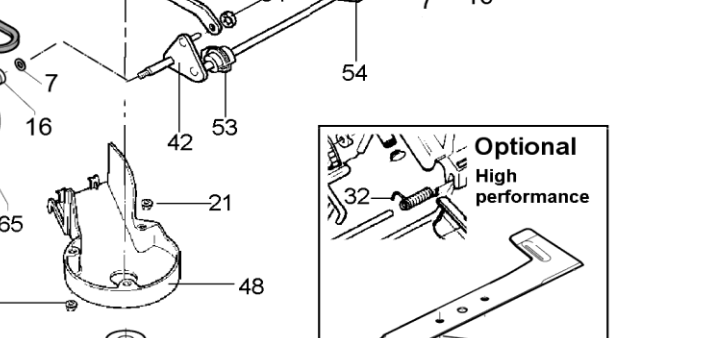

GX 46 S - AK 47 S PHW

Optional 4IN1

RICAMBI ORIGINALI

MOD. GX 46 S - AK 47 S PHW (4IN1)

POS.	CODICE	I	F	D	GB	E	GX 46 S	AK 47 S
1	CP023595	Vite Autof.	Vis	Schraube	Screw	Tornillo	4	4
2	CP024216	Vite Autof.	Vis	Schraube	Screw	Tornillo	3 (Honda)	
3	CP030812	Vite Te	Vis	Schraube	Screw	Tornillo	1	1
4	CP030825	Vite Te	Vis	Schraube	Screw	Tornillo	1	1
6	CP032908	Rondella	Rondelle	Scheibe	Washer	Arandela	6	6
7	CP032913	Rondella	Rondelle	Scheibe	Washer	Arandela	6	6
8	CP032924	Rondella	Rondelle	Scheibe	Washer	Arandela	4	4
9	CP032926	Rondella	Rondelle	Scheibe	Washer	Arandela	2	2
10	CP034615	Rivetto	Rivet	Niet	Rivet	Clavo	6	4
11	CP035905	Rasamento	Rondelle	Scheibe	Washer	Arandela	2	2
12	CP037305	Chiavetta	Clavette	Schlüsselchen	Woodruff Key	Chaveta	2	2
13	CP037406	Chiavetta	Clavette	Schlüsselchen	Woodruff Key	Chaveta	1 (Optional)	
16	CP038228	Cuscinetto	Roulement	Kugellager	Ball Bearing	Cojinete	10	10
17	CP040630	Vite Ttqst	Vis	Schraube	Screw	Tornillo	1	1
18	CP040835	Vite Ttqst	Vis	Schraube	Screw	Tornillo	2	2
19	CP042216	Blocchetto Cavo Freno	Attache Cable Frein	Kabelbeschwerer	Clip	Fijador Cable	1	1
20	CP042806	Dado	Écrou	Mutter	Knob	Esparrago	2	2
21	CP042808	Dado	Écrou	Mutter	Knob	Esparrago	3	3
22	CP044708	Dado	Écrou	Mutter	Knob	Esparrago	9	9
23	CP044726	Dado	Écrou	Mutter	Knob	Esparrago	5	5
24	CP045530	Spina	Goupille	Dorn	Pin	Pasador	1	1
25	CP045722	Tappo	Couvercle	Kappe	Cap	Tapa	2 (Optional)	
26	CP045911	Molla A Tazza	Rondelle	Scheibe	Washer	Muelle	1	1
27	CP046001.02	Chassis Rosso	Carter	Gehäuse	Deck	Chasis	1	
27	CP047001.03	Chassis Argento	Carter	Gehäuse	Deck	Chasis		1
28	CP046042	Manico Sup.	Guidon	Stiel	Handle	Manillar	1	1
29	CP046068	Leva Innesto	Levier Embrayage	Stange	Lever Clutch	Leva	1	1
30	CP046073	Leva Freno	Levier Frein	Stange	Lever	Leva	1	1
31	CP052149	Cavo Freno	Cable Frein	Kabel	Cable	Cable	1 (Honda)	
31	CP046148	Cavo Freno	Cable Frein	Kabel	Cable	Cable	1 (B&S)	
32	CP046192	Molla	Ressort	Feder	Spring	Muelle	1 (Optional)	
34	CP046607	Ritegno	Clip	Rückhalt	Retainer	Anillo Clip	3	3
35	CP046812	Seeger	Seeger	Ruckhalt	Retainer	Anillo Clip	4	4
36	CP047012	Lama Alettata	Lame	Messer	Blade	Cuchilla	1 (Optional)	
37	CP047013	Lama	Lame	Messer	Blade	Cuchilla	1	1
38	CP047015	Lama Mulching	Lame	Messer	Blade	Cuchilla	1 (Optional)	
39	CP047018	Parasassi	Deflecteur	Deflektor	Rear Door	Deflectór	1	1
40	CP047026	Tappo Mulching	Couvercle	Mulchabdeckung Access	Mulch Plug Accessory	Tapa	1 (Optional)	
41	CP047034	Manico Inf.	Guidon	Stiel	Handle	Manillar	1	1
42	CP047048	Assale Ant	Axe Avant	Vorderachse	Front Axle	Eje Anterior	1	1
43	CP047056	Assale Post. 47 Hw	Axe Arriere	Hinterachse	Rear Axle	Eje Posterior	1	1
44	CP047062	Tirante Assale 47 Hw	Barre	Gestänge	Link Rod	Tirante Eje	1	1
45	CP047078	Telaio Cesto	Attelage	Grasfangrahmen	Frame	Armazon Saco	1	1
46	CP047083	Tela Cesto Bianca	Sac Ramasseur	Grasfangsack	Grass Bag	Saco Tela		1
46	CP047083.05	Tela Cesto Nera	Sac Ramasseur	Grasfangsack	Grass Bag	Saco Tela	1	
47	CP047088	Riduttore Tr 47	Reducteur	Untersetzunggetriebe	Gear Box Assy	Transmision	1	1
48	CP047096	Copricinghia	Couvercle Courroie	Riemenschutz	Belt Cover	Tapa	1	1
49	CP047142	Cavo Acceleratore	Cable Gaz	Beschleuniger	Throttle Cable	Acelerador	1 (Honda)	
49	CP047143	Cavo Acceleratore	Cable Gaz	Beschleuniger	Throttle Cable	Acelerador	1 (B&S)	
51	CP047192	Molla	Ressort	Feder	Spring	Muelle	1	
52	CP047203	Astina	Axe Pivot	Stange	Hinge Pin	Eje Deflectór	1	1
53	CP047212	Supporto Assale	Support	Achselager	Support	Soporte	1	1
54	CP047213	Supporto Assale	Support	Achselager	Support	Soporte	1	1
55	CP047215	Supporto Assale	Support	Achselager	Support	Soporte	2	2
56	CP047217	Passacavo	Jointe	Ring	Ring	Anillo	1	1
57	CP047220	Copriacceleratore	Couvercle	Deckel	Cover	Copa Protectora	1	1
58	CP047222	Leva Completa Corta	Levier	Stange	Lever	Leva	2	2