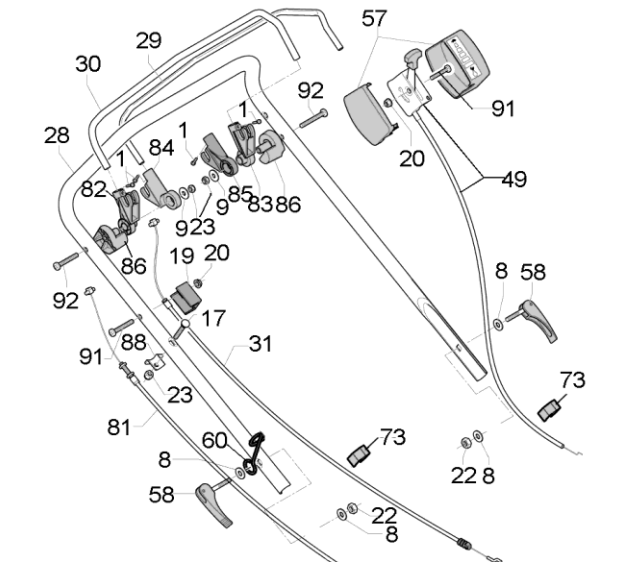

GX 46 S - AK 47 S PHW

Optional 4IN1

RICAMBI ORIGINALI

MOD. GX 46 S - AK 47 S PHW (4IN1)

POS.	CODICE	I	F	D	GB	E	GX 46 S	AK 47 S
1	CP023595	Vite Autof.	Vis	Schraube	Screw	Tornillo	4	4
2	CP024216	Vite Autof.	Vis	Schraube	Screw	Tornillo	3 (Honda)	
3	CP030812	Vite Te	Vis	Schraube	Screw	Tornillo	1	1
4	CP030825	Vite Te	Vis	Schraube	Screw	Tornillo	1	1
6	CP032908	Rondella	Rondelle	Scheibe	Washer	Arandela	6	6
7	CP032913	Rondella	Rondelle	Scheibe	Washer	Arandela	6	6
8	CP032924	Rondella	Rondelle	Scheibe	Washer	Arandela	4	4
9	CP032926	Rondella	Rondelle	Scheibe	Washer	Arandela	2	2
10	CP034615	Rivetto	Rivet	Niet	Rivet	Clavo	6	4
11	CP035905	Rasamento	Rondelle	Scheibe	Washer	Arandela	2	2
12	CP037305	Chiavetta	Clavette	Schlüsselchen	Woodruff Key	Chaveta	2	2
13	CP037406	Chiavetta	Clavette	Schlüsselchen	Woodruff Key	Chaveta	1 (Optional)	
16	CP038228	Cuscinetto	Roulement	Kugellager	Ball Bearing	Cojinete	10	10
17	CP040630	Vite Ttqst	Vis	Schraube	Screw	Tornillo	1	1
18	CP040835	Vite Ttqst	Vis	Schraube	Screw	Tornillo	2	2
19	CP042216	Blocchetto Cavo Freno	Attache Cable Frein	Kabelbeschwerer	Clip	Fijador Cable	1	1
20	CP042806	Dado	Écrou	Mutter	Knob	Esparrago	2	2
21	CP042808	Dado	Écrou	Mutter	Knob	Esparrago	3	3
22	CP044708	Dado	Écrou	Mutter	Knob	Esparrago	9	9
23	CP044726	Dado	Écrou	Mutter	Knob	Esparrago	5	5
24	CP045530	Spina	Goupille	Dorn	Pin	Pasador	1	1
25	CP045722	Tappo	Couvercle	Kappe	Cap	Tapa	2 (Optional)	
26	CP045911	Molla A Tazza	Rondelle	Scheibe	Washer	Muelle	1	1
27	CP046001.02	Chassis Rosso	Carter	Gehäuse	Deck	Chasis	1	
27	CP047001.03	Chassis Argento	Carter	Gehäuse	Deck	Chasis		1
28	CP046042	Manico Sup.	Guidon	Stiel	Handle	Manillar	1	1
29	CP046068	Leva Innesto	Levier Embrayage	Stange	Lever Clutch	Leva	1	1
30	CP046073	Leva Freno	Levier Frein	Stange	Lever	Leva	1	1
31	CP052149	Cavo Freno	Cable Frein	Kabel	Cable	Cable	1 (Honda)	
31	CP046148	Cavo Freno	Cable Frein	Kabel	Cable	Cable	1 (B&S)	
32	CP046192	Molla	Ressort	Feder	Spring	Muelle	1 (Optional)	
34	CP046607	Ritegno	Clip	Rückhalt	Retainer	Anillo Clip	3	3
35	CP046812	Seeger	Seeger	Ruckhalt	Retainer	Anillo Clip	4	4
36	CP047012	Lama Alettata	Lame	Messer	Blade	Cuchilla	1 (Optional)	
37	CP047013	Lama	Lame	Messer	Blade	Cuchilla	1	1
38	CP047015	Lama Mulching	Lame	Messer	Blade	Cuchilla	1 (Optional)	
39	CP047018	Parasassi	Deflecteur	Deflektor	Rear Door	Deflectór	1	1
40	CP047026	Tappo Mulching	Couvercle	Mulchabdeckung Access	Mulch Plug Accessory	Tapa	1 (Optional)	
41	CP047034	Manico Inf.	Guidon	Stiel	Handle	Manillar	1	1
42	CP047048	Assale Ant	Axe Avant	Vorderachse	Front Axle	Eje Anterior	1	1
43	CP047056	Assale Post. 47 Hw	Axe Arriere	Hinterachse	Rear Axle	Eje Posterior	1	1
44	CP047062	Tirante Assale 47 Hw	Barre	Gestänge	Link Rod	Tirante Eje	1	1
45	CP047078	Telaio Cesto	Attelage	Grasfangrahmen	Frame	Armazon Saco	1	1
46	CP047083	Tela Cesto Bianca	Sac Ramasseur	Grasfangsack	Grass Bag	Saco Tela		1
46	CP047083.05	Tela Cesto Nera	Sac Ramasseur	Grasfangsack	Grass Bag	Saco Tela	1	
47	CP047088	Riduttore Tr 47	Reducteur	Untersetzunggetriebe	Gear Box Assy	Transmision	1	1
48	CP047096	Copricinghia	Couvercle Courroie	Riemenschutz	Belt Cover	Tapa	1	1
49	CP047142	Cavo Acceleratore	Cable Gaz	Beschleuniger	Throttle Cable	Acelerador	1 (Honda)	
49	CP047143	Cavo Acceleratore	Cable Gaz	Beschleuniger	Throttle Cable	Acelerador	1 (B&S)	
51	CP047192	Molla	Ressort	Feder	Spring	Muelle	1	
52	CP047203	Astina	Axe Pivot	Stange	Hinge Pin	Eje Deflectór	1	1
53	CP047212	Supporto Assale	Support	Achselager	Support	Soporte	1	1
54	CP047213	Supporto Assale	Support	Achselager	Support	Soporte	1	1
55	CP047215	Supporto Assale	Support	Achselager	Support	Soporte	2	2
56	CP047217	Passacavo	Jointe	Ring	Ring	Anillo	1	1
57	CP047220	Copriacceleratore	Couvercle	Deckel	Cover	Copa Protectora	1	1
58	CP047222	Leva Completa Corta	Levier	Stange	Lever	Leva	2	2