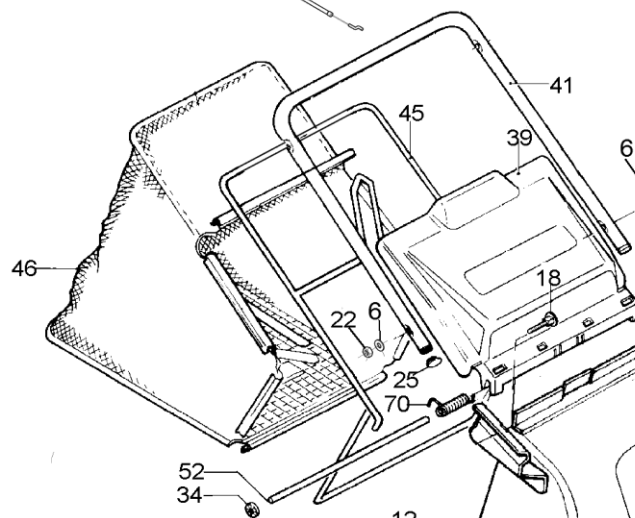

GX 46 S - AK 47 S PHW

Optional 4IN1

RICAMBI ORIGINALI

MOD. GX 46 S - AK 47 S PHW (4IN1)

POS.	CODICE	I	F	D	GB	E	GX 46 S	AK 47 S
1	CP023595	Vite Autof.	Vis	Schraube	Screw	Tornillo	4	4
2	CP024216	Vite Autof.	Vis	Schraube	Screw	Tornillo	3 (Honda)	
3	CP030812	Vite Te	Vis	Schraube	Screw	Tornillo	1	1
4	CP030825	Vite Te	Vis	Schraube	Screw	Tornillo	1	1
6	CP032908	Rondella	Rondelle	Scheibe	Washer	Arandela	6	6
7	CP032913	Rondella	Rondelle	Scheibe	Washer	Arandela	6	6
8	CP032924	Rondella	Rondelle	Scheibe	Washer	Arandela	4	4
9	CP032926	Rondella	Rondelle	Scheibe	Washer	Arandela	2	2
10	CP034615	Rivetto	Rivet	Niet	Rivet	Clavo	6	4
11	CP035905	Rasamento	Rondelle	Scheibe	Washer	Arandela	2	2
12	CP037305	Chiavetta	Clavette	Schlüsselchen	Woodruff Key	Chaveta	2	2
13	CP037406	Chiavetta	Clavette	Schlüsselchen	Woodruff Key	Chaveta	1 (Optional)	
16	CP038228	Cuscinetto	Roulement	Kugellager	Ball Bearing	Cojinete	10	10
17	CP040630	Vite Ttqst	Vis	Schraube	Screw	Tornillo	1	1
18	CP040835	Vite Ttqst	Vis	Schraube	Screw	Tornillo	2	2
19	CP042216	Blocchetto Cavo Freno	Attache Cable Frein	Kabelbeschwerer	Clip	Fijador Cable	1	1
20	CP042806	Dado	Écrou	Mutter	Knob	Esparrago	2	2
21	CP042808	Dado	Écrou	Mutter	Knob	Esparrago	3	3
22	CP044708	Dado	Écrou	Mutter	Knob	Esparrago	9	9
23	CP044726	Dado	Écrou	Mutter	Knob	Esparrago	5	5
24	CP045530	Spina	Goupille	Dorn	Pin	Pasador	1	1
25	CP045722	Tappo	Couvercle	Kappe	Cap	Tapa	2 (Optional)	
26	CP045911	Molla A Tazza	Rondelle	Scheibe	Washer	Muelle	1	1
27	CP046001.02	Chassis Rosso	Carter	Gehäuse	Deck	Chasis	1	
27	CP047001.03	Chassis Argento	Carter	Gehäuse	Deck	Chasis		1
28	CP046042	Manico Sup.	Guidon	Stiel	Handle	Manillar	1	1
29	CP046068	Leva Innesto	Levier Embrayage	Stange	Lever Clutch	Leva	1	1
30	CP046073	Leva Freno	Levier Frein	Stange	Lever	Leva	1	1
31	CP052149	Cavo Freno	Cable Frein	Kabel	Cable	Cable	1 (Honda)	
31	CP046148	Cavo Freno	Cable Frein	Kabel	Cable	Cable	1 (B&S)	
32	CP046192	Molla	Ressort	Feder	Spring	Muelle	1 (Optional)	
34	CP046607	Ritegno	Clip	Rückhalt	Retainer	Anillo Clip	3	3
35	CP046812	Seeger	Seeger	Ruckhalt	Retainer	Anillo Clip	4	4
36	CP047012	Lama Alettata	Lame	Messer	Blade	Cuchilla	1 (Optional)	
37	CP047013	Lama	Lame	Messer	Blade	Cuchilla	1	1
38	CP047015	Lama Mulching	Lame	Messer	Blade	Cuchilla	1 (Optional)	
39	CP047018	Parasassi	Deflecteur	Deflektor	Rear Door	Deflectór	1	1
40	CP047026	Tappo Mulching	Couvercle	Mulchabdeckung Access	Mulch Plug Accessory	Tapa	1 (Optional)	
41	CP047034	Manico Inf.	Guidon	Stiel	Handle	Manillar	1	1
42	CP047048	Assale Ant	Axe Avant	Vorderachse	Front Axle	Eje Anterior	1	1
43	CP047056	Assale Post. 47 Hw	Axe Arriere	Hinterachse	Rear Axle	Eje Posterior	1	1
44	CP047062	Tirante Assale 47 Hw	Barre	Gestänge	Link Rod	Tirante Eje	1	1
45	CP047078	Telaio Cesto	Attelage	Grasfangrahmen	Frame	Armazon Saco	1	1
46	CP047083	Tela Cesto Bianca	Sac Ramasseur	Grasfangsack	Grass Bag	Saco Tela		1
46	CP047083.05	Tela Cesto Nera	Sac Ramasseur	Grasfangsack	Grass Bag	Saco Tela	1	
47	CP047088	Riduttore Tr 47	Reducteur	Untersetzunggetriebe	Gear Box Assy	Transmision	1	1
48	CP047096	Copricinghia	Couvercle Courroie	Riemenschutz	Belt Cover	Tapa	1	1
49	CP047142	Cavo Acceleratore	Cable Gaz	Beschleuniger	Throttle Cable	Acelerador	1 (Honda)	
49	CP047143	Cavo Acceleratore	Cable Gaz	Beschleuniger	Throttle Cable	Acelerador	1 (B&S)	
51	CP047192	Molla	Ressort	Feder	Spring	Muelle	1	
52	CP047203	Astina	Axe Pivot	Stange	Hinge Pin	Eje Deflectór	1	1
53	CP047212	Supporto Assale	Support	Achselager	Support	Soporte	1	1
54	CP047213	Supporto Assale	Support	Achselager	Support	Soporte	1	1
55	CP047215	Supporto Assale	Support	Achselager	Support	Soporte	2	2
56	CP047217	Passacavo	Jointe	Ring	Ring	Anillo	1	1
57	CP047220	Copriacceleratore	Couvercle	Deckel	Cover	Copa Protectora	1	1
58	CP047222	Leva Completa Corta	Levier	Stange	Lever	Leva	2	2