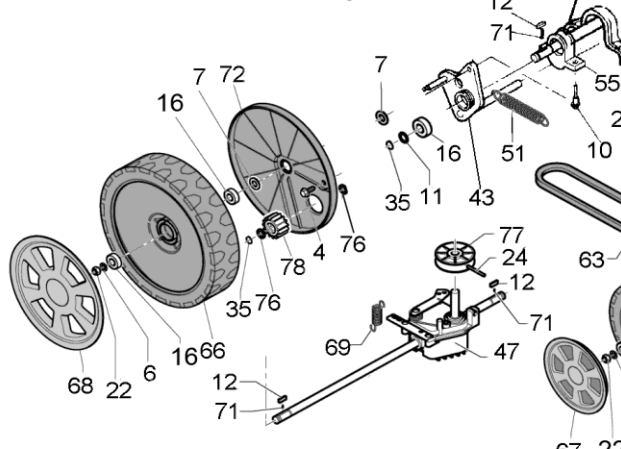

GX 46 S - AK 47 S PHW

Optional 4IN1

RICAMBI ORIGINALI

MOD. GX 46 S - AK 47 S PHW (4IN1)

POS.	CODICE	I	F	D	GB	E	GX 46 S	AK 47 S
1	CP023595	Vite Autof.	Vis	Schraube	Screw	Tornillo	4	4
2	CP024216	Vite Autof.	Vis	Schraube	Screw	Tornillo	3 (Honda)	
3	CP030812	Vite Te	Vis	Schraube	Screw	Tornillo	1	1
4	CP030825	Vite Te	Vis	Schraube	Screw	Tornillo	1	1
6	CP032908	Rondella	Rondelle	Scheibe	Washer	Arandela	6	6
7	CP032913	Rondella	Rondelle	Scheibe	Washer	Arandela	6	6
8	CP032924	Rondella	Rondelle	Scheibe	Washer	Arandela	4	4
9	CP032926	Rondella	Rondelle	Scheibe	Washer	Arandela	2	2
10	CP034615	Rivetto	Rivet	Niet	Rivet	Clavo	6	4
11	CP035905	Rasamento	Rondelle	Scheibe	Washer	Arandela	2	2
12	CP037305	Chiavetta	Clavette	Schlüsselchen	Woodruff Key	Chaveta	2	2
13	CP037406	Chiavetta	Clavette	Schlüsselchen	Woodruff Key	Chaveta	1 (Optional)	
16	CP038228	Cuscinetto	Roulement	Kugellager	Ball Bearing	Cojinete	10	10
17	CP040630	Vite Ttqst	Vis	Schraube	Screw	Tornillo	1	1
18	CP040835	Vite Ttqst	Vis	Schraube	Screw	Tornillo	2	2
19	CP042216	Blocchetto Cavo Freno	Attache Cable Frein	Kabelbeschwerer	Clip	Fijador Cable	1	1
20	CP042806	Dado	Écrou	Mutter	Knob	Esparrago	2	2
21	CP042808	Dado	Écrou	Mutter	Knob	Esparrago	3	3
22	CP044708	Dado	Écrou	Mutter	Knob	Esparrago	9	9
23	CP044726	Dado	Écrou	Mutter	Knob	Esparrago	5	5
24	CP045530	Spina	Goupille	Dorn	Pin	Pasador	1	1
25	CP045722	Tappo	Couvercle	Kappe	Cap	Tapa	2 (Optional)	
26	CP045911	Molla A Tazza	Rondelle	Scheibe	Washer	Muelle	1	1
27	CP046001.02	Chassis Rosso	Carter	Gehäuse	Deck	Chasis	1	
27	CP047001.03	Chassis Argento	Carter	Gehäuse	Deck	Chasis		1
28	CP046042	Manico Sup.	Guidon	Stiel	Handle	Manillar	1	1
29	CP046068	Leva Innesto	Levier Embrayage	Stange	Lever Clutch	Leva	1	1
30	CP046073	Leva Freno	Levier Frein	Stange	Lever	Leva	1	1
31	CP052149	Cavo Freno	Cable Frein	Kabel	Cable	Cable	1 (Honda)	
31	CP046148	Cavo Freno	Cable Frein	Kabel	Cable	Cable	1 (B&S)	
32	CP046192	Molla	Ressort	Feder	Spring	Muelle	1 (Optional)	
34	CP046607	Ritegno	Clip	Rückhalt	Retainer	Anillo Clip	3	3
35	CP046812	Seeger	Seeger	Ruckhalt	Retainer	Anillo Clip	4	4
36	CP047012	Lama Alettata	Lame	Messer	Blade	Cuchilla	1 (Optional)	
37	CP047013	Lama	Lame	Messer	Blade	Cuchilla	1	1
38	CP047015	Lama Mulching	Lame	Messer	Blade	Cuchilla	1 (Optional)	
39	CP047018	Parasassi	Deflecteur	Deflektor	Rear Door	Deflectór	1	1
40	CP047026	Tappo Mulching	Couvercle	Mulchabdeckung Access	Mulch Plug Accessory	Tapa	1 (Optional)	
41	CP047034	Manico Inf.	Guidon	Stiel	Handle	Manillar	1	1
42	CP047048	Assale Ant	Axe Avant	Vorderachse	Front Axle	Eje Anterior	1	1
43	CP047056	Assale Post. 47 Hw	Axe Arriere	Hinterachse	Rear Axle	Eje Posterior	1	1
44	CP047062	Tirante Assale 47 Hw	Barre	Gestänge	Link Rod	Tirante Eje	1	1
45	CP047078	Telaio Cesto	Attelage	Grasfangrahmen	Frame	Armazon Saco	1	1
46	CP047083	Tela Cesto Bianca	Sac Ramasseur	Grasfangsack	Grass Bag	Saco Tela		1
46	CP047083.05	Tela Cesto Nera	Sac Ramasseur	Grasfangsack	Grass Bag	Saco Tela	1	
47	CP047088	Riduttore Tr 47	Reducteur	Untersetzunggetriebe	Gear Box Assy	Transmision	1	1
48	CP047096	Copricinghia	Couvercle Courroie	Riemenschutz	Belt Cover	Tapa	1	1
49	CP047142	Cavo Acceleratore	Cable Gaz	Beschleuniger	Throttle Cable	Acelerador	1 (Honda)	
49	CP047143	Cavo Acceleratore	Cable Gaz	Beschleuniger	Throttle Cable	Acelerador	1 (B&S)	
51	CP047192	Molla	Ressort	Feder	Spring	Muelle	1	
52	CP047203	Astina	Axe Pivot	Stange	Hinge Pin	Eje Deflectór	1	1
53	CP047212	Supporto Assale	Support	Achselager	Support	Soporte	1	1
54	CP047213	Supporto Assale	Support	Achselager	Support	Soporte	1	1
55	CP047215	Supporto Assale	Support	Achselager	Support	Soporte	2	2
56	CP047217	Passacavo	Jointe	Ring	Ring	Anillo	1	1
57	CP047220	Copriacceleratore	Couvercle	Deckel	Cover	Copa Protectora	1	1
58	CP047222	Leva Completa Corta	Levier	Stange	Lever	Leva	2	2