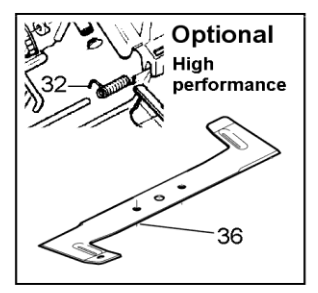

GX 46 S - AK 47 S PHW

Optional 4IN1

RICAMBI ORIGINALI

MOD. GX 46 S - AK 47 S PHW (4IN1)

POS.	CODICE	I	F	D	GB	E	GX 46 S	AK 47 S
1	CP023595	Vite Autof.	Vis	Schraube	Screw	Tornillo	4	4
2	CP024216	Vite Autof.	Vis	Schraube	Screw	Tornillo	3 (Honda)	
3	CP030812	Vite Te	Vis	Schraube	Screw	Tornillo	1	1
4	CP030825	Vite Te	Vis	Schraube	Screw	Tornillo	1	1
6	CP032908	Rondella	Rondelle	Scheibe	Washer	Arandela	6	6
7	CP032913	Rondella	Rondelle	Scheibe	Washer	Arandela	6	6
8	CP032924	Rondella	Rondelle	Scheibe	Washer	Arandela	4	4
9	CP032926	Rondella	Rondelle	Scheibe	Washer	Arandela	2	2
10	CP034615	Rivetto	Rivet	Niet	Rivet	Clavo	6	4
11	CP035905	Rasamento	Rondelle	Scheibe	Washer	Arandela	2	2
12	CP037305	Chiavetta	Clavette	Schlüsselchen	Woodruff Key	Chaveta	2	2
13	CP037406	Chiavetta	Clavette	Schlüsselchen	Woodruff Key	Chaveta	1 (Optional)	
16	CP038228	Cuscinetto	Roulement	Kugellager	Ball Bearing	Cojinete	10	10
17	CP040630	Vite Ttqst	Vis	Schraube	Screw	Tornillo	1	1
18	CP040835	Vite Ttqst	Vis	Schraube	Screw	Tornillo	2	2
19	CP042216	Blocchetto Cavo Freno	Attache Cable Frein	Kabelbeschwerer	Clip	Fijador Cable	1	1
20	CP042806	Dado	Écrou	Mutter	Knob	Esparrago	2	2
21	CP042808	Dado	Écrou	Mutter	Knob	Esparrago	3	3
22	CP044708	Dado	Écrou	Mutter	Knob	Esparrago	9	9
23	CP044726	Dado	Écrou	Mutter	Knob	Esparrago	5	5
24	CP045530	Spina	Goupille	Dorn	Pin	Pasador	1	1
25	CP045722	Tappo	Couvercle	Kappe	Cap	Tapa	2 (Optional)	
26	CP045911	Molla A Tazza	Rondelle	Scheibe	Washer	Muelle	1	1
27	CP046001.02	Chassis Rosso	Carter	Gehäuse	Deck	Chasis	1	
27	CP047001.03	Chassis Argento	Carter	Gehäuse	Deck	Chasis		1
28	CP046042	Manico Sup.	Guidon	Stiel	Handle	Manillar	1	1
29	CP046068	Leva Innesto	Levier Embrayage	Stange	Lever Clutch	Leva	1	1
30	CP046073	Leva Freno	Levier Frein	Stange	Lever	Leva	1	1
31	CP052149	Cavo Freno	Cable Frein	Kabel	Cable	Cable	1 (Honda)	
31	CP046148	Cavo Freno	Cable Frein	Kabel	Cable	Cable	1 (B&S)	
32	CP046192	Molla	Ressort	Feder	Spring	Muelle	1 (Optional)	
34	CP046607	Ritegno	Clip	Rückhalt	Retainer	Anillo Clip	3	3
35	CP046812	Seeger	Seeger	Ruckhalt	Retainer	Anillo Clip	4	4
36	CP047012	Lama Alettata	Lame	Messer	Blade	Cuchilla	1 (Optional)	
37	CP047013	Lama	Lame	Messer	Blade	Cuchilla	1	1
38	CP047015	Lama Mulching	Lame	Messer	Blade	Cuchilla	1 (Optional)	
39	CP047018	Parasassi	Deflecteur	Deflektor	Rear Door	Deflectór	1	1
40	CP047026	Tappo Mulching	Couvercle	Mulchabdeckung Access	Mulch Plug Accessory	Tapa	1 (Optional)	
41	CP047034	Manico Inf.	Guidon	Stiel	Handle	Manillar	1	1
42	CP047048	Assale Ant	Axe Avant	Vorderachse	Front Axle	Eje Anterior	1	1
43	CP047056	Assale Post. 47 Hw	Axe Arriere	Hinterachse	Rear Axle	Eje Posterior	1	1
44	CP047062	Tirante Assale 47 Hw	Barre	Gestänge	Link Rod	Tirante Eje	1	1
45	CP047078	Telaio Cesto	Attelage	Grasfangrahmen	Frame	Armazon Saco	1	1
46	CP047083	Tela Cesto Bianca	Sac Ramasseur	Grasfangsack	Grass Bag	Saco Tela		1
46	CP047083.05	Tela Cesto Nera	Sac Ramasseur	Grasfangsack	Grass Bag	Saco Tela	1	
47	CP047088	Riduttore Tr 47	Reducteur	Untersetzunggetriebe	Gear Box Assy	Transmision	1	1
48	CP047096	Copricinghia	Couvercle Courroie	Riemenschutz	Belt Cover	Tapa	1	1
49	CP047142	Cavo Acceleratore	Cable Gaz	Beschleuniger	Throttle Cable	Acelerador	1 (Honda)	
49	CP047143	Cavo Acceleratore	Cable Gaz	Beschleuniger	Throttle Cable	Acelerador	1 (B&S)	
51	CP047192	Molla	Ressort	Feder	Spring	Muelle	1	
52	CP047203	Astina	Axe Pivot	Stange	Hinge Pin	Eje Deflectór	1	1
53	CP047212	Supporto Assale	Support	Achselager	Support	Soporte	1	1
54	CP047213	Supporto Assale	Support	Achselager	Support	Soporte	1	1
55	CP047215	Supporto Assale	Support	Achselager	Support	Soporte	2	2
56	CP047217	Passacavo	Jointe	Ring	Ring	Anillo	1	1
57	CP047220	Copriacceleratore	Couvercle	Deckel	Cover	Copa Protectora	1	1
58	CP047222	Leva Completa Corta	Levier	Stange	Lever	Leva	2	2