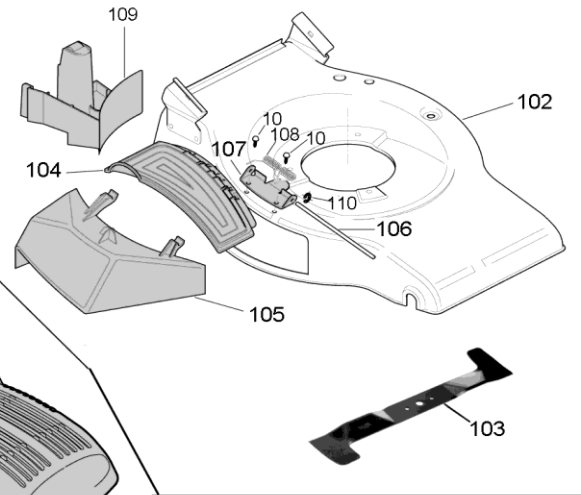

GX 46 S - AK 47 S PHW

Optional 4IN1

RICAMBI ORIGINALI

MOD. GX 46 S - AK 47 S PHW (4IN1)

POS.	CODICE	I	F	D	GB	E	GX 46 S	AK 47 S
1	CP023595	Vite Autof.	Vis	Schraube	Screw	Tornillo	4	4
2	CP024216	Vite Autof.	Vis	Schraube	Screw	Tornillo	3 (Honda)	
3	CP030812	Vite Te	Vis	Schraube	Screw	Tornillo	1	1
4	CP030825	Vite Te	Vis	Schraube	Screw	Tornillo	1	1
6	CP032908	Rondella	Rondelle	Scheibe	Washer	Arandela	6	6
7	CP032913	Rondella	Rondelle	Scheibe	Washer	Arandela	6	6
8	CP032924	Rondella	Rondelle	Scheibe	Washer	Arandela	4	4
9	CP032926	Rondella	Rondelle	Scheibe	Washer	Arandela	2	2
10	CP034615	Rivetto	Rivet	Niet	Rivet	Clavo	6	4
11	CP035905	Rasamento	Rondelle	Scheibe	Washer	Arandela	2	2
12	CP037305	Chiavetta	Clavette	Schlüsselchen	Woodruff Key	Chaveta	2	2
13	CP037406	Chiavetta	Clavette	Schlüsselchen	Woodruff Key	Chaveta	1 (Optional)	
16	CP038228	Cuscinetto	Roulement	Kugellager	Ball Bearing	Cojinete	10	10
17	CP040630	Vite Ttqst	Vis	Schraube	Screw	Tornillo	1	1
18	CP040835	Vite Ttqst	Vis	Schraube	Screw	Tornillo	2	2
19	CP042216	Blocchetto Cavo Freno	Attache Cable Frein	Kabelbeschwerer	Clip	Fijador Cable	1	1
20	CP042806	Dado	Écrou	Mutter	Knob	Esparrago	2	2
21	CP042808	Dado	Écrou	Mutter	Knob	Esparrago	3	3
22	CP044708	Dado	Écrou	Mutter	Knob	Esparrago	9	9
23	CP044726	Dado	Écrou	Mutter	Knob	Esparrago	5	5
24	CP045530	Spina	Goupille	Dorn	Pin	Pasador	1	1
25	CP045722	Tappo	Couvercle	Kappe	Cap	Tapa	2 (Optional)	
26	CP045911	Molla A Tazza	Rondelle	Scheibe	Washer	Muelle	1	1
27	CP046001.02	Chassis Rosso	Carter	Gehäuse	Deck	Chasis	1	
27	CP047001.03	Chassis Argento	Carter	Gehäuse	Deck	Chasis		1
28	CP046042	Manico Sup.	Guidon	Stiel	Handle	Manillar	1	1
29	CP046068	Leva Innesto	Levier Embrayage	Stange	Lever Clutch	Leva	1	1
30	CP046073	Leva Freno	Levier Frein	Stange	Lever	Leva	1	1
31	CP052149	Cavo Freno	Cable Frein	Kabel	Cable	Cable	1 (Honda)	
31	CP046148	Cavo Freno	Cable Frein	Kabel	Cable	Cable	1 (B&S)	
32	CP046192	Molla	Ressort	Feder	Spring	Muelle	1 (Optional)	
34	CP046607	Ritegno	Clip	Rückhalt	Retainer	Anillo Clip	3	3
35	CP046812	Seeger	Seeger	Ruckhalt	Retainer	Anillo Clip	4	4
36	CP047012	Lama Alettata	Lame	Messer	Blade	Cuchilla	1 (Optional)	
37	CP047013	Lama	Lame	Messer	Blade	Cuchilla	1	1
38	CP047015	Lama Mulching	Lame	Messer	Blade	Cuchilla	1 (Optional)	
39	CP047018	Parasassi	Deflecteur	Deflektor	Rear Door	Deflectór	1	1
40	CP047026	Tappo Mulching	Couvercle	Mulchabdeckung Access	Mulch Plug Accessory	Tapa	1 (Optional)	
41	CP047034	Manico Inf.	Guidon	Stiel	Handle	Manillar	1	1
42	CP047048	Assale Ant	Axe Avant	Vorderachse	Front Axle	Eje Anterior	1	1
43	CP047056	Assale Post. 47 Hw	Axe Arriere	Hinterachse	Rear Axle	Eje Posterior	1	1
44	CP047062	Tirante Assale 47 Hw	Barre	Gestänge	Link Rod	Tirante Eje	1	1
45	CP047078	Telaio Cesto	Attelage	Grasfangrahmen	Frame	Armazon Saco	1	1
46	CP047083	Tela Cesto Bianca	Sac Ramasseur	Grasfangsack	Grass Bag	Saco Tela		1
46	CP047083.05	Tela Cesto Nera	Sac Ramasseur	Grasfangsack	Grass Bag	Saco Tela	1	
47	CP047088	Riduttore Tr 47	Reducteur	Untersetzunggetriebe	Gear Box Assy	Transmision	1	1
48	CP047096	Copricinghia	Couvercle Courroie	Riemenschutz	Belt Cover	Tapa	1	1
49	CP047142	Cavo Acceleratore	Cable Gaz	Beschleuniger	Throttle Cable	Acelerador	1 (Honda)	
49	CP047143	Cavo Acceleratore	Cable Gaz	Beschleuniger	Throttle Cable	Acelerador	1 (B&S)	
51	CP047192	Molla	Ressort	Feder	Spring	Muelle	1	
52	CP047203	Astina	Axe Pivot	Stange	Hinge Pin	Eje Deflectór	1	1
53	CP047212	Supporto Assale	Support	Achselager	Support	Soporte	1	1
54	CP047213	Supporto Assale	Support	Achselager	Support	Soporte	1	1
55	CP047215	Supporto Assale	Support	Achselager	Support	Soporte	2	2
56	CP047217	Passacavo	Jointe	Ring	Ring	Anillo	1	1
57	CP047220	Copriacceleratore	Couvercle	Deckel	Cover	Copa Protectora	1	1
58	CP047222	Leva Completa Corta	Levier	Stange	Lever	Leva	2	2