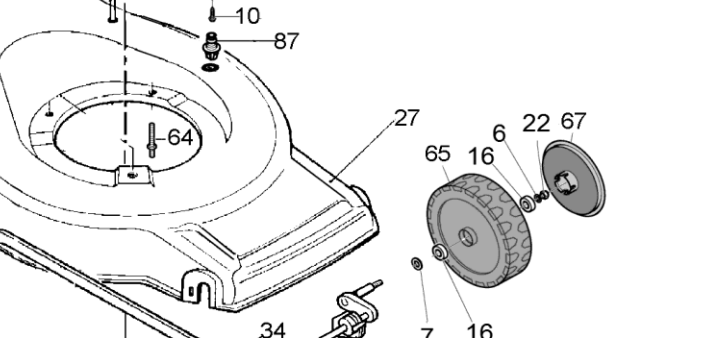

GX 46 S - AK 47 S PHW

Optional 4IN1

RICAMBI ORIGINALI

MOD. GX 46 S - AK 47 S PHW (4IN1)

POS.	CODICE	I	F	D	GB	E	GX 46 S	AK 47 S
1	CP023595	Vite Autof.	Vis	Schraube	Screw	Tornillo	4	4
2	CP024216	Vite Autof.	Vis	Schraube	Screw	Tornillo	3 (Honda)	
3	CP030812	Vite Te	Vis	Schraube	Screw	Tornillo	1	1
4	CP030825	Vite Te	Vis	Schraube	Screw	Tornillo	1	1
6	CP032908	Rondella	Rondelle	Scheibe	Washer	Arandela	6	6
7	CP032913	Rondella	Rondelle	Scheibe	Washer	Arandela	6	6
8	CP032924	Rondella	Rondelle	Scheibe	Washer	Arandela	4	4
9	CP032926	Rondella	Rondelle	Scheibe	Washer	Arandela	2	2
10	CP034615	Rivetto	Rivet	Niet	Rivet	Clavo	6	4
11	CP035905	Rasamento	Rondelle	Scheibe	Washer	Arandela	2	2
12	CP037305	Chiavetta	Clavette	Schlüsselchen	Woodruff Key	Chaveta	2	2
13	CP037406	Chiavetta	Clavette	Schlüsselchen	Woodruff Key	Chaveta	1 (Optional)	
16	CP038228	Cuscinetto	Roulement	Kugellager	Ball Bearing	Cojinete	10	10
17	CP040630	Vite Ttqst	Vis	Schraube	Screw	Tornillo	1	1
18	CP040835	Vite Ttqst	Vis	Schraube	Screw	Tornillo	2	2
19	CP042216	Blocchetto Cavo Freno	Attache Cable Frein	Kabelbeschwerer	Clip	Fijador Cable	1	1
20	CP042806	Dado	Écrou	Mutter	Knob	Esparrago	2	2
21	CP042808	Dado	Écrou	Mutter	Knob	Esparrago	3	3
22	CP044708	Dado	Écrou	Mutter	Knob	Esparrago	9	9
23	CP044726	Dado	Écrou	Mutter	Knob	Esparrago	5	5
24	CP045530	Spina	Goupille	Dorn	Pin	Pasador	1	1
25	CP045722	Tappo	Couvercle	Kappe	Cap	Tapa	2 (Optional)	
26	CP045911	Molla A Tazza	Rondelle	Scheibe	Washer	Muelle	1	1
27	CP046001.02	Chassis Rosso	Carter	Gehäuse	Deck	Chasis	1	
27	CP047001.03	Chassis Argento	Carter	Gehäuse	Deck	Chasis		1
28	CP046042	Manico Sup.	Guidon	Stiel	Handle	Manillar	1	1
29	CP046068	Leva Innesto	Levier Embrayage	Stange	Lever Clutch	Leva	1	1
30	CP046073	Leva Freno	Levier Frein	Stange	Lever	Leva	1	1
31	CP052149	Cavo Freno	Cable Frein	Kabel	Cable	Cable	1 (Honda)	
31	CP046148	Cavo Freno	Cable Frein	Kabel	Cable	Cable	1 (B&S)	
32	CP046192	Molla	Ressort	Feder	Spring	Muelle	1 (Optional)	
34	CP046607	Ritegno	Clip	Rückhalt	Retainer	Anillo Clip	3	3
35	CP046812	Seeger	Seeger	Ruckhalt	Retainer	Anillo Clip	4	4
36	CP047012	Lama Alettata	Lame	Messer	Blade	Cuchilla	1 (Optional)	
37	CP047013	Lama	Lame	Messer	Blade	Cuchilla	1	1
38	CP047015	Lama Mulching	Lame	Messer	Blade	Cuchilla	1 (Optional)	
39	CP047018	Parasassi	Deflecteur	Deflektor	Rear Door	Deflectór	1	1
40	CP047026	Tappo Mulching	Couvercle	Mulchabdeckung Access	Mulch Plug Accessory	Tapa	1 (Optional)	
41	CP047034	Manico Inf.	Guidon	Stiel	Handle	Manillar	1	1
42	CP047048	Assale Ant	Axe Avant	Vorderachse	Front Axle	Eje Anterior	1	1
43	CP047056	Assale Post. 47 Hw	Axe Arriere	Hinterachse	Rear Axle	Eje Posterior	1	1
44	CP047062	Tirante Assale 47 Hw	Barre	Gestänge	Link Rod	Tirante Eje	1	1
45	CP047078	Telaio Cesto	Attelage	Grasfangrahmen	Frame	Armazon Saco	1	1
46	CP047083	Tela Cesto Bianca	Sac Ramasseur	Grasfangsack	Grass Bag	Saco Tela		1
46	CP047083.05	Tela Cesto Nera	Sac Ramasseur	Grasfangsack	Grass Bag	Saco Tela	1	
47	CP047088	Riduttore Tr 47	Reducteur	Untersetzunggetriebe	Gear Box Assy	Transmision	1	1
48	CP047096	Copricinghia	Couvercle Courroie	Riemenschutz	Belt Cover	Tapa	1	1
49	CP047142	Cavo Acceleratore	Cable Gaz	Beschleuniger	Throttle Cable	Acelerador	1 (Honda)	
49	CP047143	Cavo Acceleratore	Cable Gaz	Beschleuniger	Throttle Cable	Acelerador	1 (B&S)	
51	CP047192	Molla	Ressort	Feder	Spring	Muelle	1	
52	CP047203	Astina	Axe Pivot	Stange	Hinge Pin	Eje Deflectór	1	1
53	CP047212	Supporto Assale	Support	Achselager	Support	Soporte	1	1
54	CP047213	Supporto Assale	Support	Achselager	Support	Soporte	1	1
55	CP047215	Supporto Assale	Support	Achselager	Support	Soporte	2	2
56	CP047217	Passacavo	Jointe	Ring	Ring	Anillo	1	1
57	CP047220	Copriacceleratore	Couvercle	Deckel	Cover	Copa Protectora	1	1
58	CP047222	Leva Completa Corta	Levier	Stange	Lever	Leva	2	2